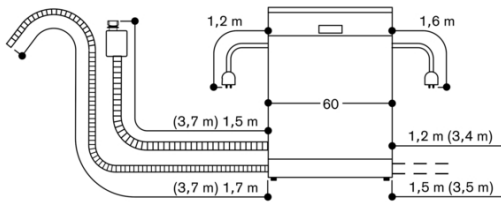

Verbrauchsdaten

Energieeffizienzklasse C auf einer Skala der Effizienzklassen von A bis G.
Ab 9.5 l Wasser.
Ab 0.8 kWh.
Schallleistung 42 dB (re 1 pW).

Planungshinweise

Höhenverstellbare Füße.
Gerätesockelrücksprung 100 mm (siehe Zeichnung).
Hinterfuß frontseitig verstellbar.
Türgewicht bis zu 11 kg.
Maß der Türfront richtet sich nach der Sockelhöhe der jeweiligen Küchenmöbel.
Einbau und Bedienung auch mit Möbelgriff möglich. Die Push-to-open Funktion bleibt aktiv.

Farbvarianten

DF271100F
Voll integrierbar
Höhe 86,5 cm

Integriertes Zubehör

1 x Backblech-Sprühkopf.
1 x Verblendungsleisten Edelstahl.

Sonderzubehör

DA041160
Besteckschublade mit Leichtlaufauszügen
DA042030
Silberglanzkassette für alle Geschirrspüler
DA043000
Halterung für langstielige Gläser
DA045061
3. Korb

Installationszubehör

GZ010011
AquaStop-Verlängerung (Länge 2 m)

GAGGENAU

DF271100F
Geschirrspüler Serie 200
Voll integrierbar
Höhe 86.5 cm
Mit flexiblem Scharnier

erstellt am 2023-03-07
Seite 2

86,5 cm hoher Geschirrspüler mit flexiblem Scharnier

Anschlussmaße für einen 60 cm breiten Geschirrspüler

() Werte mit Verlängerungskit