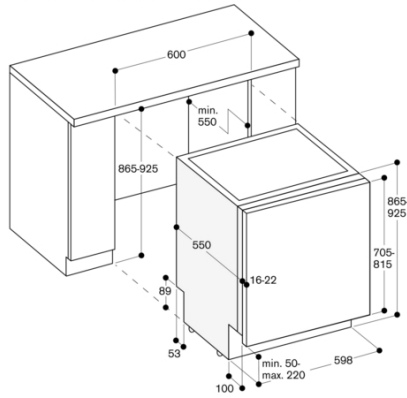

Verbrauchs und Anschlusswerte

erstellt am 2023-03-07
Seite 1

Besteckkorb.
Maximale Tellergrößen (Ober-/Unterkorb):
29/28, 26,5/30,5 bzw. 24/34 cm.
Fassungsvermögen 12 Maßgedecke.
Beladung mit max. 23 Weingläsern möglich.

Farbvarianten

DF271100F
Voll integrierbar
Höhe 86,5 cm

Integriertes Zubehör

1 x Backblech-Sprühkopf.
1 x Verblendungsleisten Edelstahl.

Sonderzubehör

DA041160
Besteckschublade mit Leichtlaufauszügen
DA042030
Silberglanzkassette für alle Geschirrspüler
DA043000
Halterung für langstielige Gläser
DA045061
3. Korb

Installationszubehör

GZ010011
AquaStop-Verlängerung (Länge 2 m)

GAGGENAU

DF271100F
Geschirrspüler Serie 200
Voll integrierbar
Höhe 86.5 cm
Mit flexiblem Scharnier

erstellt am 2023-03-07
Seite 2

86,5 cm hoher Geschirrspüler mit flexiblem Scharnier