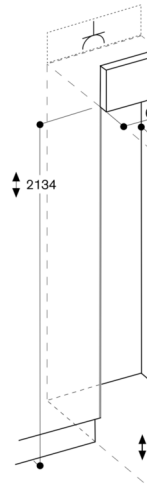

Die Schubladen von RC und RF befinden sich
auf gleicher Höhe. Bei einer Side-by-Side
Installation können Abstellflächen und
Türabsteller auf gleichen Ebenen ausgerichtet
werden

Flache Innentür mit Edelstahl, vollflächig
Nahezu unsichtbares und flexibles
Aufhängungssystem für Abstellflächen und
Türabsteller

Verbrauchsdaten

Energieeffizienzklasse A++ auf einer Skala der
Effizienzklassen von A+++ bis D.

Energieverbrauch 151 kWh/Jahr.

Schallleistung 40 dB (re 1 pW).

Planungshinweise

Flachscharnier.

Türanschlag rechts, wechselbar.

Türöffnungswinkel 115°, fixierbar auf 90°.

Max. zulässiges Türfrontgewicht 43 kg.

Anschlussdaten

Gesamtanschlusswert: 0.300 kW.

Anschlusskabel 3.0 m, steckbar.

Türöffnungswinkel

Der Scharnierweg und die c Möbel und Möbelgriffe könr Zeichnung entnommen weri von 19 mm angenomnen.

Die maximalen Türfron

Wandabstand RB 47:

Nischenbreite	
C	D
457 mm	52
610 mm	67
762 mm	83
914 mm	96

In der Zeichnung wur eines Gaggenau Möt

Detail Sockel

Bezogen auf die Standar Sockelleiste 102 mm. Max