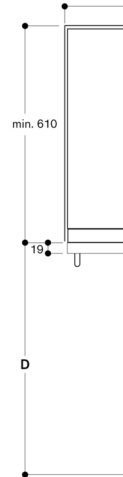

Verbrauchsdaten

Energieeffizienzklasse A++ auf einer Skala der
Effizienzklassen von A+++ bis D.

Energieverbrauch 151 kWh/Jahr.

Schallleistung 40 dB (re 1 pW).

Planungshinweise

Flachscharnier.

Türanschlag rechts, wechselbar.

Türöffnungswinkel 115°, fixierbar auf 90°.

Max. zulässiges Türfrontgewicht 43 kg.

Anschlussdaten

Gesamtanschlusswert: 0.300 kW.

Anschlusskabel 3.0 m, steckbar.

Türöffnungswinkel

Der Scharnierweg und die c Möbel und Möbelgriffe könr Zeichnung entnommen weri von 19 mm angenomnen.

Die maximalen Türfron

Wandabstand RB 47:

Nischenbreite	
C	D
457 mm	52
610 mm	67
762 mm	83
914 mm	96

In der Zeichnung wur eines Gaggenau Möt

Detail Sockel

Bezogen auf die Standar Sockelleiste 102 mm. Max