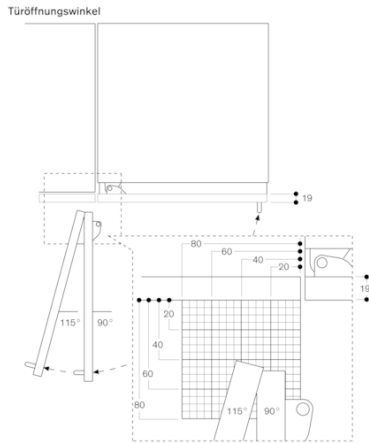

RW466304

Vario Weinklimaschrank Serie 400

Voll integrierbar, mit Volltür

Nischenbreite 61 cm, Nischenhöhe
213.4 cm

erstellt am 2021-07-08

Seite 2