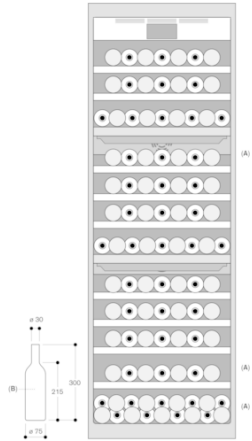

Flaschenaufbewahrung