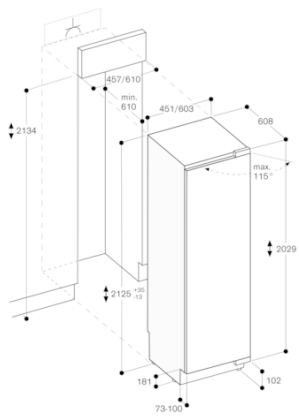

Flaschenaufbewahrung