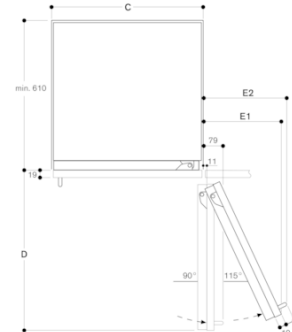

Wandabstand RB 472/RC/RF/RW

Nischenbreite C	D	E1	E2
457 mm	525 mm	235 mm	265 mm
610 mm	677 mm	299 mm	330 mm
712 mm	830 mm	364 mm	395 mm
914 mm	980 mm	428 mm	460 mm