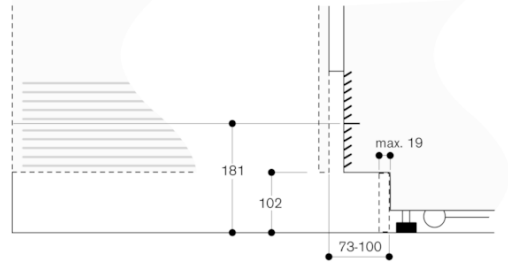

Detail Sockel