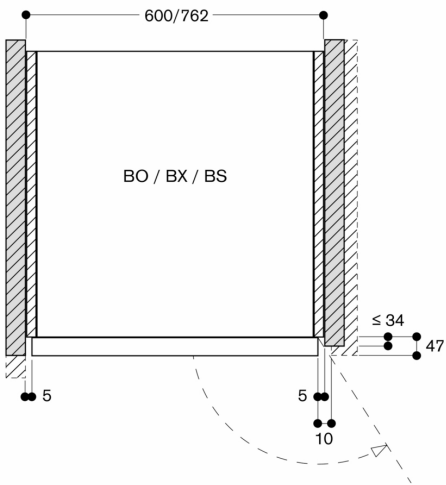

Planungshinweise

Türanschlag nicht wechselbar.
Abstand Möbelkorpus bis Türfrontfläche 47 mm.
Frontüberstand für die Öffnung von seitlichen Schubläden beachten.
Bei Planung einer Ecklösung seitlich öffnende Tür und den erforderlichen Mindestabstand zur Wand berücksichtigen.
Für eine Einbautiefe von 550 mm das Anschlusskabel im Bereich der abgeschrägten Gehäuseecke rechts nach unten führen.
Anschlussdose ausserhalb der Einbaunische planen.
LAN-Anschluss befindet sich bei Rückansicht oben rechts.

Anschlussdaten

Energieeffizienzklasse A auf einer Skala der Effizienzklassen von A+++ bis D.
Gesamtanschlusswert 3.7 kW.
Anschlusskabel vorsehen.
LAN-Kabel vorsehen.
Leistung Standby/Display an 0.7 W.
Leistung Standby/Display aus 0.5 W.
Leistung Standby/Netzwerk 1.4 W.
Zeit auto-Standby/Display an 20 min.
Zeit auto-Standby/Display aus 20 min.
Zeit auto-Standby/Netzwerk 20 min.
Bitte beachten Sie die Hinweise in der Gebrauchsanweisung, wenn Sie die WiFi-Funktion ausschalten möchten.

Einbau nebeneinander

Luftquerschnitte an den Türkanten oben/unten

Luftquerschnitt an den Türkanten

Maße in mm

* 200 mm in Verbindung mit BA 016