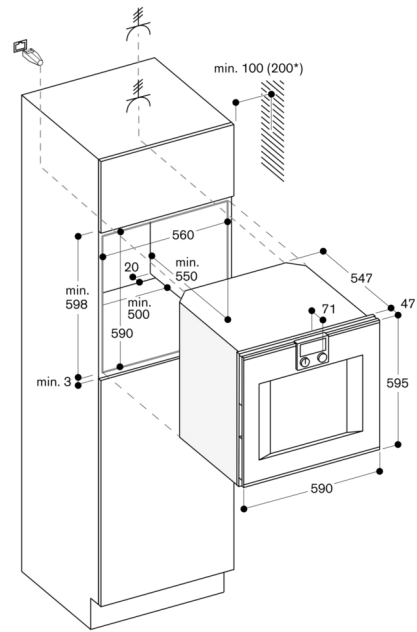

Planungshinweise

Türanschlag nicht wechselbar.
Abstand Möbelkorpus bis Türfrontfläche 47 mm.
Frontüberstand für die Öffnung von seitlichen Schubläden beachten.
Bei Planung einer Ecklösung seitlich öffnende Tür und den erforderlichen Mindestabstand zur Wand berücksichtigen.
Für eine Einbautiefe von 550 mm das Anschlusskabel im Bereich der abgeschrägten Gehäuseecke rechts nach unten führen.
Anschlussdose ausserhalb der Einbaunische planen.
LAN-Anschluss befindet sich bei Rückansicht oben rechts.

Anschlussdaten

Energieeffizienzklasse A auf einer Skala der Effizienzklassen von A+++ bis D.
Gesamtanschlusswert 3.7 kW.
Anschlusskabel vorsehen.
LAN-Kabel vorsehen.
Leistung Standby/Display an 0.7 W.
Leistung Standby/Display aus 0.5 W.
Leistung Standby/Netzwerk 1.4 W.
Zeit auto-Standby/Display an 20 min.
Zeit auto-Standby/Display aus 20 min.
Zeit auto-Standby/Netzwerk 20 min.
Bitte beachten Sie die Hinweise in der Gebrauchsanweisung, wenn Sie die WiFi-Funktion ausschalten möchten.

Einbau nebeneinander

Luftquerschnitte an den Türkanten oben/unten

Luftquerschnitt an den Türkanten

Maße in mm

* 200 mm in Verbindung mit BA 016