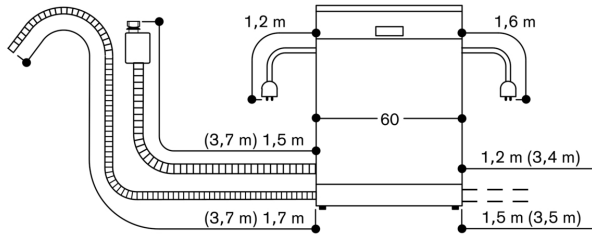

81,5 cm hohe Geschirrspüler

Anschlussmasse für einen 60 cm breiten Geschirrspüler

( ) Werte mit Verlängerungskit