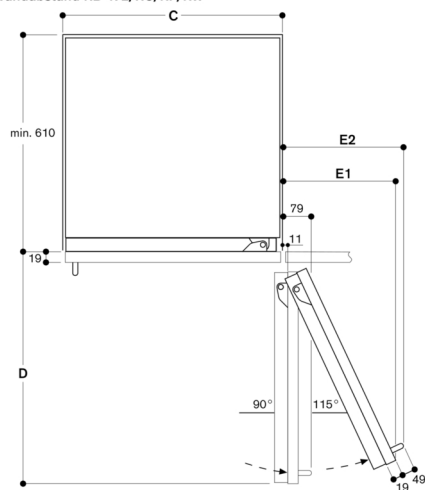

Wandabstand RB 472/RC/RF/RW

Nischenbreite C	D	E1	E2
457 mm	525 mm	235 mm	265 mm
610 mm	677 mm	299 mm	330 mm
762 mm	830 mm	364 mm	395 mm
914 mm	980 mm	428 mm	460 mm