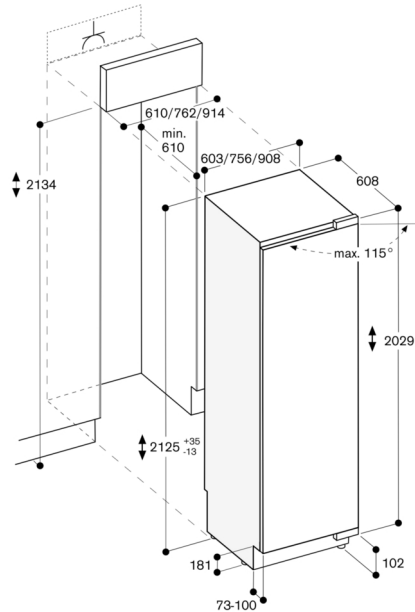

Die maximalen Türfrontmasse sind auf ein Spaltmaß von 3 mm ausgelegt.