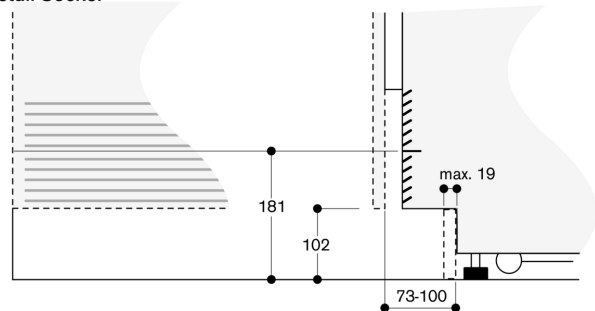

Detail Sockel

Bezogen auf die Standardhöhe des Gerätes beträgt die Höhe der Sockelleiste 102 mm. Maximale Dicke der Sockelleiste 19 mm.