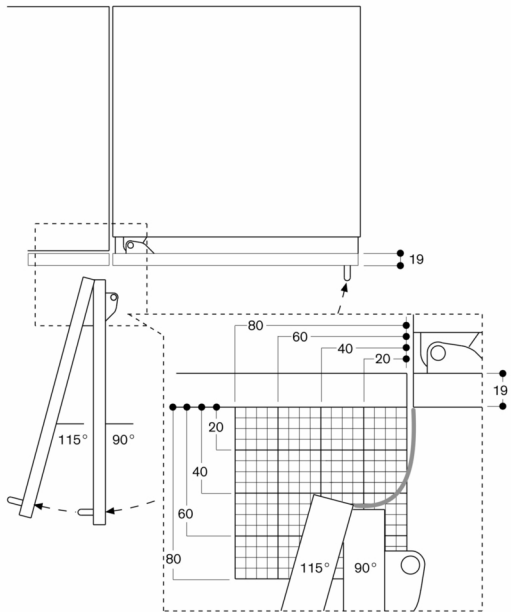

Türöffnungswinkel

Der Scharnierweg und die daraus resultierenden Abstände zum benachbarten Möbel und Möbelgriffe können in Abhängigkeit der Frontdicke aus der Zeichnung entnommen werden. In der Zeichnung wurde eine Möbelfrontdicke von 19 mm angenommen.