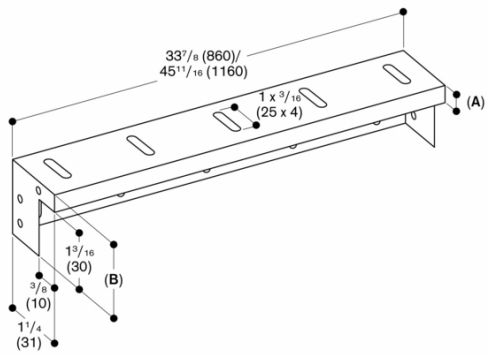

**Ausstattungsmerkmale**

**Abmessungen des Gerätes**

**Abmessungen des verpackten Gerätes**

42 x 62 x 880

**Abmessungen des Umkartons (mm)**

**Abmessung der Palette**

150.0 x 80.0 x 120.0

**Verpackungsmenge pro Umkarton**

erstellt am 2023-01-19

Seite 1

AA 409 401/431 Möbelstrebe

AA 409 401/431 Möbelabstützung

A:  $\frac{7}{8}$ " (21,5 mm)  
B: 2" (51,5 mm)

Maße in Zoll (mm)