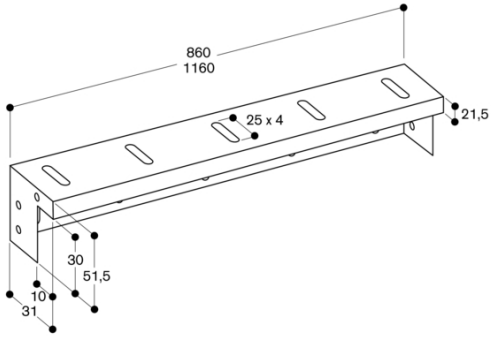

**Ausstattungsmerkmale**

**Abmessungen des Gerätes**

**Abmessungen des verpackten Gerätes**

42 x 62 x 880

**Abmessungen des Umkartons (mm)**

**Abmessung der Palette**

150.0 x 80.0 x 120.0

**Verpackungsmenge pro Umkarton**

**EAN-Nummer**

4242006258603

**Max. elektrische Leistungsaufnahme**

**Spannung**

**Frequenz**

**Länge Anschlusskabel**

**Steckerart**

**Verbrauchs- und Anschlusswerte**

erstellt am 2023-01-19

Seite 1

AA 409 401/431 Möbelstrebe

AA 409 401/431 Möbelabstützung

A:  $\frac{7}{8}$ " (21,5 mm)  
B: 2" (51,5 mm)

Maße in Zoll (mm)