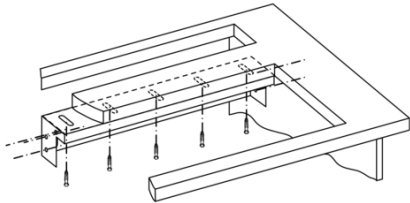

erstellt am 2023-01-19

Seite 1

AA 409 401/431 Möbelstrebe

AA 409 401/431 Möbelabstützung

A:  $\frac{7}{8}$ " (21,5 mm)  
B: 2" (51,5 mm)

Maße in Zoll (mm)