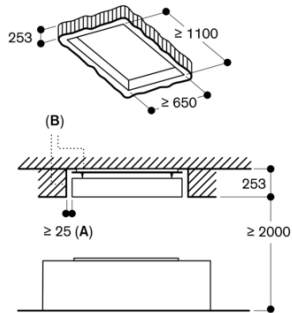

Verbrauchs- und Anschlusswerte

erstellt am 2022-01-05
Seite 1

Empfohlene Deckenhöhe bis zu 3,50 m.
Ab einem Abstand zum Kochfeld von mehr als 120 cm ist die Deckenlüftung als eine Raumlüftung zu betrachten, da die direkte Erfassung der aufsteigenden Kochdünste beeinträchtigt ist. Für die Auslegung der Luftleistung ist der 10-12-fache Raumluftwechsel pro Stunde anzusetzen.
Für die Befestigung des Gerätes ist ein geeignetes, tragendes Untergerüst erforderlich. Das Gerät darf nicht direkt auf Gipskartonplatten oder ähnliche Leichtbaustoffe montiert werden.
Abstand über Gasgeräten mind. 70 cm (über 12 kW Gesamtleistung Gas mind. 75 cm).
Abstand über Elektrogeräten mind. 70 cm.
Umluftbetrieb wird nicht empfohlen in Kombination mit Vario Elektro-Grill.
Gerätgewicht: ca. 74 kg.

Anschlussdaten

Gesamtanschlusswert 250 W.
Anschlusskabel mit Stecker ist nicht im Lieferumfang enthalten, deshalb separat bestellen.
Leistung Standby/Display aus 0,4 W.
Bitte beachten Sie die Hinweise in der Gebrauchsanweisung, wenn Sie die WiFi-Funktion ausschalten möchten.

AC270101
Deckenlüftung Serie 200
Gaggenau Schwarz
Breite 105 cm
Umluftbetrieb
Lieferung mit Deckenmontageplatte
erstellt am 2022-01-05
Seite 2

Maße in mm

Flächenbündige Integration in die Decke

A: ≥ 25 mm rundum
B: Je nach Kochverhalten kann dennoch Restfeuchtigkeit von der Deckenlüftung entweichen. Als präventive Maßnahme empfehlen wir, die Aussparung in der Decke mit einer Anti-Schimmel-Farbe zu streichen.