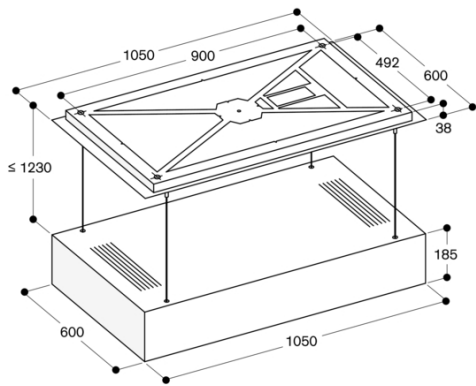

AC270101
Deckenlüftung Serie 200
Gaggenau Schwarz
Breite 105 cm
Umluftbetrieb
Lieferung mit Deckenmontageplatte
erstellt am 2022-01-05
Seite 2

Maße in mm