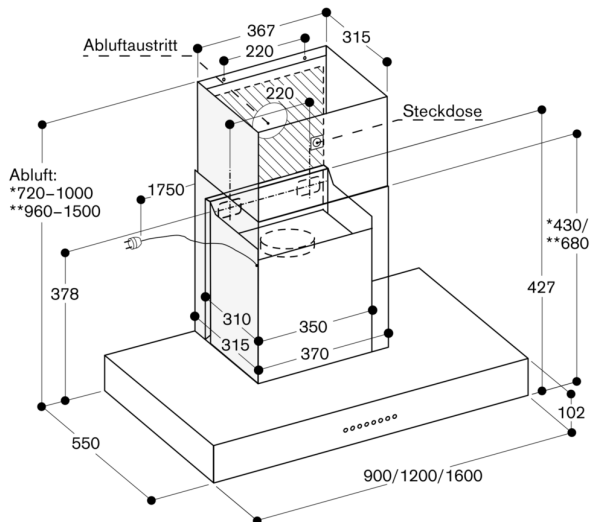

AD442012

Sonderzubehör

Installationszubehör

Kamin

AD442012

- Länge: 620 mm
- Länge: 620 mm

* Mit dem Abluftkamin AD 442 012 für Deckenhöhen von 2,35 m bis 2,60 m geeignet.

** Mit dem Abluftkamin AD 442 022 für Deckenhöhen von 2,60 m bis 3,10 m geeignet; Angaben beziehen sich auf den Abstand Fußboden bis Unterkante Esse von 1,60 m.