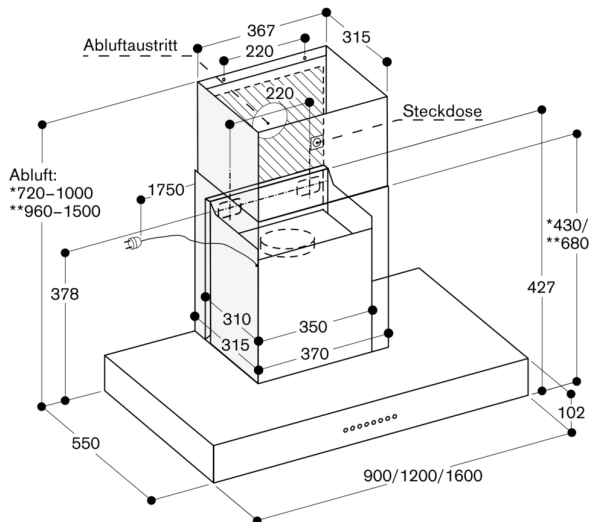

AD442022

Sonderzubehör

Installationszubehör

Kamin

AD442022

- Länge: 860 mm
- Länge: 860 mm

\* Mit dem Abluftkamin AD 442 012 für Deckenhöhen von 2,35 m bis 2,60 m geeignet.

\*\* Mit dem Abluftkamin AD 442 022 für Deckenhöhen von 2,60 m bis 3,10 m geeignet; Angaben beziehen sich auf den Abstand Fußboden bis Unterkante Esse von 1,60 m.