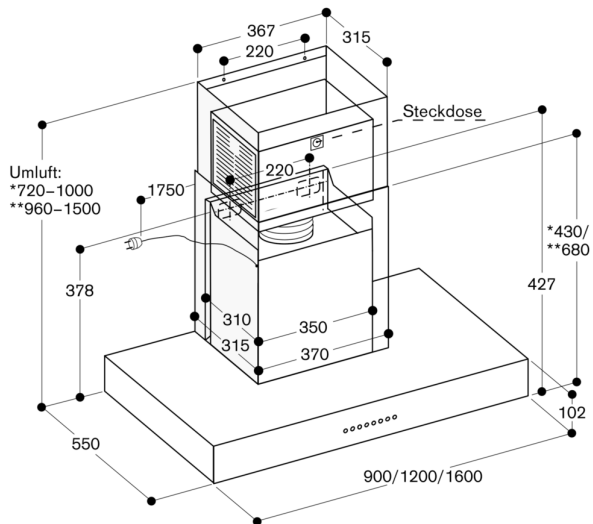

AD442122

Sonderzubehör

Installationszubehör

Kamin

AD442122

- Länge: 860 mm
- Länge: 860 mm

* Mit dem Umluftkamin AD 442 112 für Deckenhöhen von 2,35 m bis 2,60 m geeignet.

** Mit dem Umluftkamin AD 442 122 für Deckenhöhen von 2,60 m bis 3,10 m geeignet; Angaben beziehen sich auf den Abstand Fußboden bis Unterkante Esse von 1,60 m.