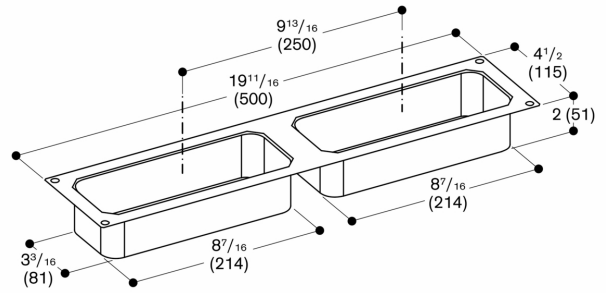

AD854050

Komponente für Verrohrung

AD854050

- Montierbar an AL 400, Unterseite.
- 2 x NW 150 Flachkanal Lufteinlass.

Planungshinweise

Montierbar an AL 400, Unterseite.
2 x NW 150 Flachkanal Lufteinlass.

Maße in mm

Maße in Zoll (mm)