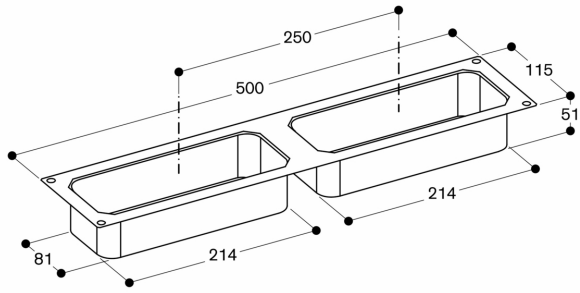

AD854050

Komponente für Verrohrung

AD854050

- Montierbar an AL 400, Unterseite.
- 2 x NW 150 Flachkanal Lufteinlass.

Planungshinweise

Montierbar an AL 400, Unterseite.
2 x NW 150 Flachkanal Lufteinlass.

Maße in mm

Maße in Zoll (mm)