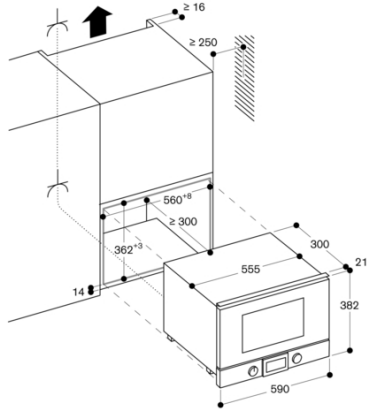

BMP225100
Mikrowelle Serie 200
Vollglastür in Gaggenau Anthrazit
Breite 60 cm
Linksanschlag
Bedienung unten

erstellt am 2021-11-18
Seite 2

Einbau im Oberschrank