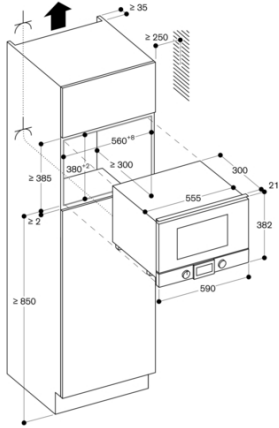

Anschlussdaten
Gesamtanschlusswert 2.0 kW.
Anschlusskabel 1.7 m, steckbar.

Ausstattungsmerkmale
Art des Mikrowellengerätes
Mikrowelle+Grill
Steuerung
elektronisch
Frontfarbe
Anthrazit
Abmessungen des Gerätes
382 x 590 x 321
Abmessungen des Garraumes
220 x 350 x 270
Länge Anschlusskabel
170,0
Nettogewicht
18,9
Bruttogewicht
21,6
EAN-Nummer
4242006218485
Max. Mikrowellenleistung
900
Anschlusswert
1990
Absicherung
10
Spannung
220-240
Frequenz
60; 50
Steckerart
Schuko-/Gardy.m.Erdung
Abmessungen des Garraumes
220 x 350 x 270
Integriertes Zubehör
1 x Glaspfanne, 1 x Rost

Im Geräte-Preis enthalten

1 x Glaspfanne.
1 x Rost.

Gerätevarianten

BMP224100
Mikrowelle Serie 200
Vollglastür in Gaggenau Anthrazit
Breite 60 cm
Rechtsanschlag
Bedienung unten

BMP225100
 Mikrowelle Serie 200
 Vollglastür in Gaggenau Anthrazit
 Breite 60 cm
 Linksanschlag
 Bedienung unten

erstellt am 2023-05-30
 Seite 2

Einbau im Oberschrank

⚡ Steckdose
 Maße in mm

Montage in einem Hochschrank

⚡ Steckdose
 Maße in mm

Seitenansicht BMP 224/225 über BOP