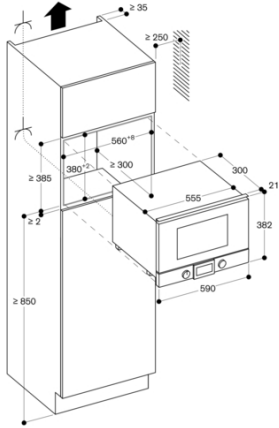

Anschlussdaten
Gesamtanschlusswert 2.0 kW.
Anschlusskabel 1.7 m, steckbar.

Ausstattungsmerkmale
Art des Mikrowellengerätes
Mikrowelle+Grill
Steuerung
elektronisch
Frontfarbe
Anthrazit
Abmessungen des Gerätes
Abmessungen des Garraumes
220 x 350 x 270
Approbationszertifikate
, CE, Ukraine, VDE
Länge Anschlusskabel
170
Nettogewicht
18,905
Bruttogewicht
21,6
EAN-Nummer
4242006218485
Max. Mikrowellenleistung
900
Anschlusswert
1990
Absicherung
10
Spannung
220-240
Frequenz
60; 50
Steckerart
Schuko-/Gardy.m.Erdung
Abmessungen des Garraumes
220 x 350 x 270

Im Geräte-Preis enthalten
1 x Glaspfanne.
1 x Rost.

Gerätevarianten
BMP224100
Mikrowelle Serie 200
Vollglastür in Gaggenau Anthrazit
Breite 60 cm
Rechtsanschlag
Bedienung unten

BMP225100
 Mikrowelle Serie 200
 Vollglastür in Gaggenau Anthrazit
 Breite 60 cm
 Linksanschlag
 Bedienung unten

erstellt am 2021-11-18
 Seite 2

Einbau im Oberschrank

⚡ Steckdose
 Maße in mm

Montage in einem Hochschrank

⚡ Steckdose
 Maße in mm

Seitenansicht BMP 224/225 über BOP