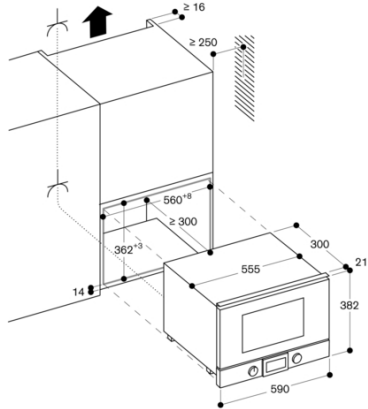

Anschlussdaten
Gesamtanschlusswert 2.0 kW.
Anschlusskabel 1.7 m, steckbar.

Ausstattungsmerkmale
Art des Mikrowellengerätes
Mikrowelle+Grill
Steuerung
elektronisch
Frontfarbe
Anthrazit
Abmessungen des Gerätes
382 x 590 x 321
Abmessungen des Garraumes
220 x 350 x 270
Länge Anschlusskabel
170,0
Nettogewicht
18,9
Bruttogewicht
21,6
EAN-Nummer
4242006218485
Max. Mikrowellenleistung
900
Anschlusswert
1990
Absicherung
10
Spannung
220-240
Frequenz
60; 50
Steckerart
Schuko-/Gardy.m.Erdung
Abmessungen des Garraumes
220 x 350 x 270
Integriertes Zubehör
1 x Glaspfanne, 1 x Rost

Im Geräte-Preis enthalten

1 x Glaspfanne.
1 x Rost.

Gerätevarianten

BMP224100
Mikrowelle Serie 200
Vollglastür in Gaggenau Anthrazit
Breite 60 cm
Rechtsanschlag
Bedienung unten

BMP225100
 Mikrowelle Serie 200
 Vollglastür in Gaggenau Anthrazit
 Breite 60 cm
 Linksanschlag
 Bedienung unten

erstellt am 2023-05-30
 Seite 2

Einbau im Oberschrank

⚡ Steckdose
 Maße in mm

Montage in einem Hochschrank

⚡ Steckdose
 Maße in mm

Seitenansicht BMP 224/225 über BOP