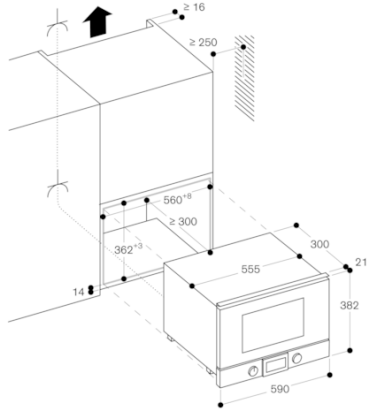

Anschlussdaten
Gesamtanschlusswert 2.0 kW.
Anschlusskabel 1.7 m, steckbar.

Ausstattungsmerkmale
Art des Mikrowellengerätes
Mikrowelle+Grill
Steuerung
elektronisch
Frontfarbe
Abmessungen des Gerätes (mm)
Abmessungen des Garraumes (mm)
220 x 350 x 270
Approbationszertifikate
CE, Ukraine, VDE
Länge Anschlusskabel (cm)
170
Nettogewicht (kg)
18,855
Bruttogewicht (kg)
21,5
EAN-Nummer
4242006218508
Max. Mikrowellenleistung (W)
900
Anschlusswert (W)
1990
Absicherung (A)
10
Spannung (V)
220-240
Frequenz (Hz)
60; 50
Steckerart
Schuko-/Gardy.m.Erdung
Abmessungen des Garraumes (mm)
220 x 350 x 270

Im Geräte-Preis enthalten

1 x Glaspfanne.
1 x Rost.

Gerätevarianten

BMP224130
Mikrowelle Serie 200
Vollglastür in Gaggenau Silber
Breite 60 cm
Rechtsanschlag
Bedienung unten

BMP225130
 Mikrowelle Serie 200
 Vollglastür in Gaggenau Silber
 Breite 60 cm
 Linksanschlag
 Bedienung unten

erstellt am 2021-06-18
 Seite 2

Einbau im Oberschrank

Steckdose
 Maße in mm

Montage in einem Hochschrank

Steckdose
 Maße in mm

Seitenansicht BMP 224/225 über BOP