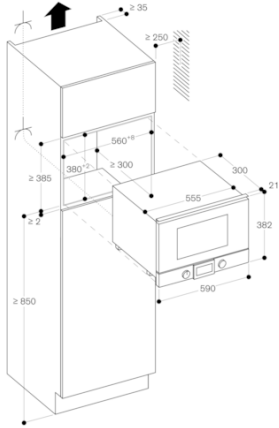

Anschlussdaten
Gesamtanschlusswert 2.0 kW.
Anschlusskabel 1.7 m, steckbar.

Ausstattungsmerkmale
Art des Mikrowellengerätes
Mikrowelle+Grill
Steuerung
elektronisch
Frontfarbe
Abmessungen des Gerätes (mm)
Abmessungen des Garraumes (mm)
220 x 350 x 270
Approbationszertifikate
CE, Ukraine, VDE
Länge Anschlusskabel (cm)
170
Nettogewicht (kg)
18,855
Bruttogewicht (kg)
21,5
EAN-Nummer
4242006218508
Max. Mikrowellenleistung (W)
900
Anschlusswert (W)
1990
Absicherung (A)
10
Spannung (V)
220-240
Frequenz (Hz)
60; 50
Steckerart
Schuko-/Gardy.m.Erdung
Abmessungen des Garraumes (mm)
220 x 350 x 270

Im Geräte-Preis enthalten

1 x Glaspfanne.
1 x Rost.

Gerätevarianten

BMP224130
Mikrowelle Serie 200
Vollglastür in Gaggenau Silber
Breite 60 cm
Rechtsanschlag
Bedienung unten

BMP225130
 Mikrowelle Serie 200
 Vollglastür in Gaggenau Silber
 Breite 60 cm
 Linksanschlag
 Bedienung unten

erstellt am 2021-06-18
 Seite 2

Einbau im Oberschrank

Steckdose
 Maße in mm

Montage in einem Hochschrank

Steckdose
 Maße in mm

Seitenansicht BMP 224/225 über BOP