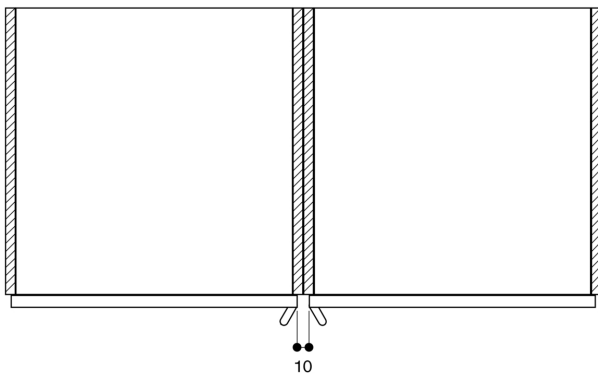

Einbau nebeneinander