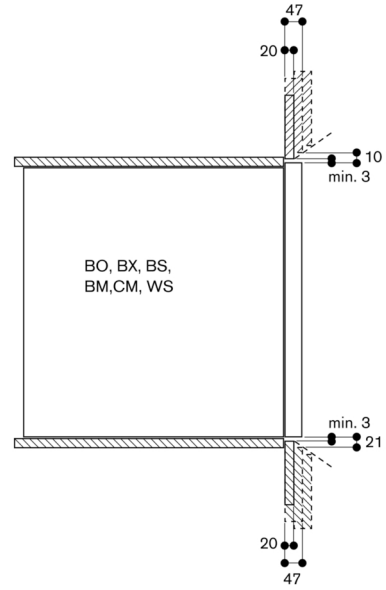

Luftquerschnitte an den Türkanten oben/unten