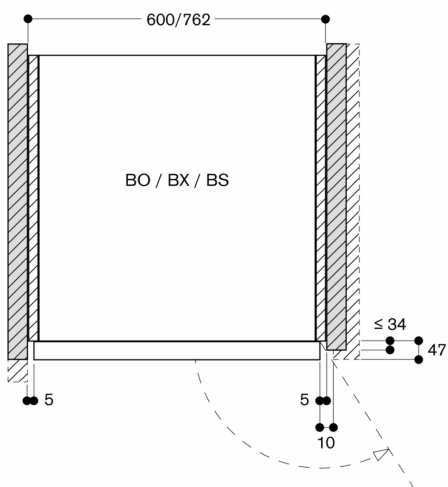

Luftquerschnitt an den Türkanten

Maße in mm

\* 200 mm in Verbindung mit BA 016