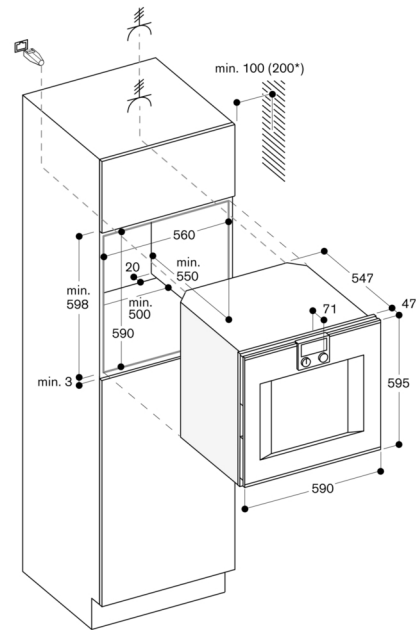

* 200 mm in Verbindung mit BA 016