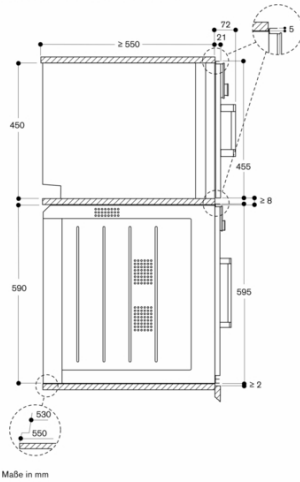

#### Ausstattungsmerkmale

<b>Frontfarbe</b> Anthrazit
<b>Bauform</b> Eingebaut
<b>Türöffnung</b> Drehtür
<b>Nischenmaße (H x B x T)</b> 450-450 x 560-560 x 550
<b>Abmessungen des Gerätes</b> <b>Abmessungen des verpackten Gerätes</b> 590 x 660 x 690
<b>Material der Blende</b> ohne Blende
<b>Material der Tür</b> Glas
<b>Nettogewicht</b> 38,173
<b>Approbationszertifikate</b> Australia Standards, CCC, CE, China, China ROHS 20, EAC-Eurasian, G-Mark, Ukraine, VDE
<b>Länge Anschlusskabel</b> 175
<b>EAN-Nummer</b> 4242006278205
<b>Anschlusswert</b> 2750
<b>Absicherung</b> 16
<b>Spannung</b> 220-240
<b>Frequenz</b> 50-60
<b>Steckerart</b> Schuko-/Gardy.m.Erdung
<b>Approbationszertifikate</b> Australia Standards, CCC, CE, China, China ROHS 20, EAC-Eurasian, G-Mark, Ukraine, VDE

#### Anschlussdaten

Gesamtanschlusswert 2.8 kW.  
Anschlusskabel 1.8 m mit Stecker ist im  
Lieferumfang enthalten.  
LAN-Kabel nicht im Lieferumfang  
enthalten.  
Leistung Standby/Display an 0.8 W.  
Leistung Standby/Display aus 0.5 W.  
Leistung Standby/Netzwerk 1.8 W.  
Zeit auto-Standby/Display an 20 min.  
Zeit auto-Standby/Display aus 20 min.  
Zeit auto-Standby/Netzwerk 20 min.  
Bitte beachten Sie die Hinweise in der  
Gebrauchsanweisung, wenn Sie die  
WiFi-Funktion ausschalten möchten.

BSP220101  
Dampfgarofen Serie 200  
Vollglastür in Gaggenau Anthrazit  
Breite 60 cm  
Rechtsanschlag  
Bedienung oben

erstellt am 2022-01-06  
Seite 2

⚡ Steckdose  
Maße in mm

Seitenansicht von BSP 220/250 über BOP

Maße in mm