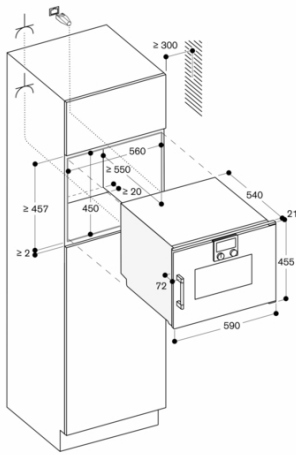

BSP220101
Dampfgarofen Serie 200
Vollglastür in Gaggenau Anthrazit
Breite 60 cm
Rechtsanschlag
Bedienung oben

erstellt am 2022-01-06
Seite 2