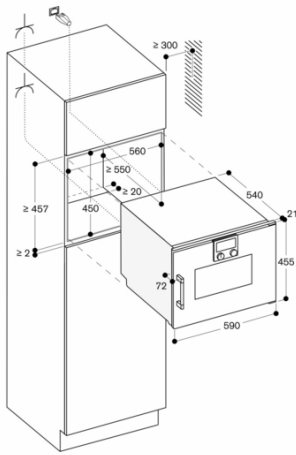

BSP220111
Dampfgarofen Serie 200
Vollglastür in Gaggenau Metallic
Breite 60 cm
Rechtsanschlag
Bedienung oben

erstellt am 2023-03-29
Seite 2