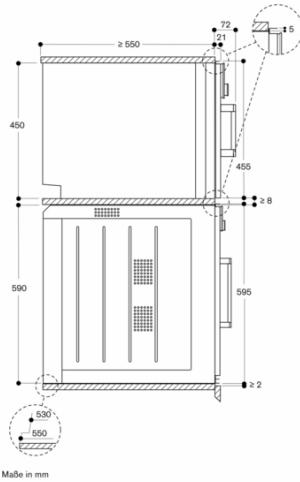

#### Ausstattungsmerkmale

<b>Frontfarbe</b>
<b>Bauform</b>
Eingebaut
<b>Türöffnung</b>
Drehtür
<b>Min. Nischenmaße für Installation (H x B x T)</b>
450-450 x 560-560 x 550
<b>Abmessungen des Gerätes</b>
455 x 590 x 540
<b>Abmessungen des verpackten Gerätes</b>
590 x 660 x 700
<b>Material der Blende</b>
ohne Blende
<b>Material der Tür</b>
Glas
<b>Nettogewicht</b>
36,0
<b>Länge Anschlusskabel</b>
175,0
<b>EAN-Nummer</b>
4242006278229
<b>Anschlusswert</b>
2750
<b>Absicherung</b>
16
<b>Spannung</b>
220-240
<b>Frequenz</b>
50-60
<b>Steckerart</b>
Schuko-/Gardy.m.Erdung
<b>Integriertes Zubehör</b>
1 x Rost, 1 x EDE Behälter, gelocht, 40 mm tief, 1 x EDE Behälter, ungelocht, 40 mm tief

#### Anschlussdaten

Gesamtanschlusswert 2.8 kW.  
Anschlusskabel 1.8 m mit Stecker ist im  
Lieferumfang enthalten.  
LAN-Kabel nicht im Lieferumfang  
enthalten.  
Leistung Standby/Display an 0.8 W.  
Leistung Standby/Display aus 0.5 W.  
Leistung Standby/Netzwerk 1.8 W.  
Zeit auto-Standby/Display an 20 min.  
Zeit auto-Standby/Display aus 20 min.  
Zeit auto-Standby/Netzwerk 20 min.  
Bitte beachten Sie die Hinweise in der  
Gebrauchsanweisung, wenn Sie die  
WiFi-Funktion ausschalten möchten.

BSP220111  
Dampfgarofen Serie 200  
Vollglastür in Gaggenau Metallic  
Breite 60 cm  
Rechtsanschlag  
Bedienung oben

erstellt am 2023-03-29  
Seite 2

⚡ Steckdose  
Maße in mm

Seitenansicht von BSP 220/250 über BOP

Maße in mm