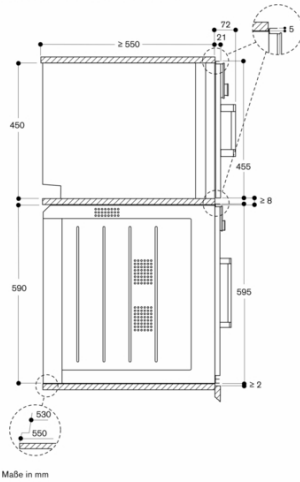

Ausstattungsmerkmale

Frontfarbe
Bauform
Eingebaut
Türöffnung
Drehtür
Min. Nischenmaße für Installation (H x B x T)
450-450 x 560-560 x 550
Abmessungen des Gerätes
455 x 590 x 540
Abmessungen des verpackten Gerätes
590 x 660 x 700
Material der Blende
ohne Blende
Material der Tür
Glas
Nettogewicht
36,0
Länge Anschlusskabel
175
EAN-Nummer
4242006278236
Anschlusswert
2750
Absicherung
16
Spannung
220-240
Frequenz
50-60
Steckerart
Schuko-/Gardy.m.Erdung
Integriertes Zubehör
1 x Rost, 1 x EDE Behälter, gelocht, 40 mm tief, 1 x EDE Behälter, ungelocht, 40 mm tief

Anschlussdaten

Gesamtanschlusswert 2,8 kW.
Anschlusskabel 1,8 m mit Stecker ist im
Lieferumfang enthalten.
LAN-Kabel nicht im Lieferumfang
enthalten.
Leistung Standby/Display an 0,8 W.
Leistung Standby/Display aus 0,5 W.
Leistung Standby/Netzwerk 1,8 W.
Zeit auto-Standby/Display an 20 min.
Zeit auto-Standby/Display aus 20 min.
Zeit auto-Standby/Netzwerk 20 min.
Bitte beachten Sie die Hinweise in der
Gebrauchsanweisung, wenn Sie die
WiFi-Funktion ausschalten möchten.

BSP221111
Dampfgarofen Serie 200
Vollglastür in Gaggenau Metallic
Breite 60 cm
Linksanschlag
Bedienung oben

erstellt am 2022-12-02
Seite 2

⚡ Steckdose
Maße in mm

Seitenansicht von BSP 220/250 über BOP

Maße in mm