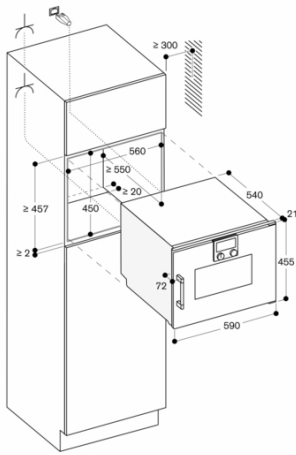

BSP221111
Dampfgarofen Serie 200
Vollglastür in Gaggenau Metallic
Breite 60 cm
Linksanschlag
Bedienung oben

erstellt am 2022-12-02
Seite 2