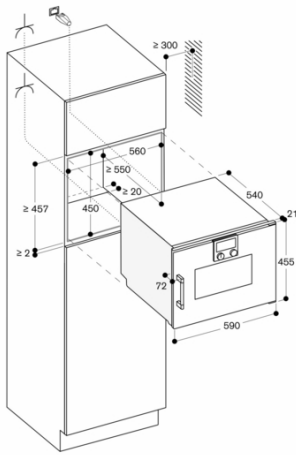

BSP221131
Dampfgarofen Serie 200
Vollglastür in Gaggenau Silber
Breite 60 cm
Linksanschlag
Bedienung oben

erstellt am 2023-03-23
Seite 2