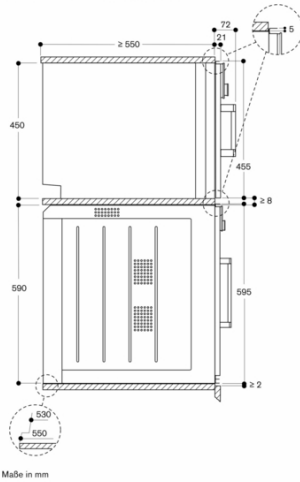

Ausstattungsmerkmale
Frontfarbe
Bauform
Eingebaut
Türöffnung
Drehtür
Min. Nischenmaße für Installation (H x B x T)
450-450 x 560-560 x 550
Abmessungen des Gerätes
455 x 590 x 540
Abmessungen des verpackten Gerätes
590 x 660 x 700
Material der Blende
ohne Blende
Material der Tür
Glas
Nettogewicht
36,0
Länge Anschlusskabel
175
EAN-Nummer
4242006278250
Anschlusswert
2750
Absicherung
16
Spannung
220-240
Frequenz
50-60
Steckerart
Schuko-/Gardy.m.Erdung
Integriertes Zubehör
1 x Rost, 1 x EDE Behälter, gelocht, 40 mm tief, 1 x EDE Behälter, ungelocht, 40 mm tief

Gerätevarianten

BSP220131
Dampfgarofen Serie 200
Vollglastür in Gaggenau Silber
Breite 60 cm
Rechtsanschlag
Bedienung oben

BSP221131
Dampfgarofen Serie 200
Vollglastür in Gaggenau Silber
Breite 60 cm
Linksanschlag
Bedienung oben

erstellt am 2023-03-23
Seite 2

⚡ Steckdose
Maße in mm

Seitenansicht von BSP 220/250 über BOP

Maße in mm