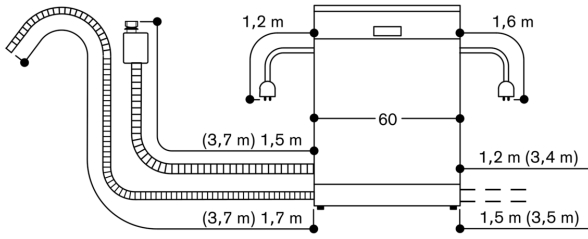

#### Planungshinweise

Höhenverstellbare Füße.  
Gerätesockelrücksprung 100 mm (siehe Zeichnung).  
Hinterfuß frontseitig verstellbar.  
Türgewicht bis zu 11 kg.  
Maß der Türfront richtet sich nach der Sockelhöhe der jeweiligen Küchenmöbel.  
Einbau und Bedienung auch mit Möbelgriff möglich. Die Push-to-open Funktion bleibt aktiv.

#### Anschlussdaten

Gesamtanschlusswert 2.0 kW - 2.4 kW.  
Anschlusskabel, steckbar.  
Wasseranschluss mit Verschraubung 3/4".  
Anschluss an Warm- oder Kaltwasser möglich.  
Leistung Standby/Netzwerk 2.0 W.  
Zeit auto-Standby/Netzwerk 2 min.  
Dauer des nicht ausgeschalteten Zustands 0 min.  
Bitte beachten Sie die Hinweise in der Gebrauchsanweisung, wenn Sie die WiFi-Funktion ausschalten möchten.

81,5 cm hoher Geschirrspüler mit flexiblem Scharnier

Anschlussmaße für einen 60 cm breiten Geschirrspüler

( ) Werte mit Verlängerungskit