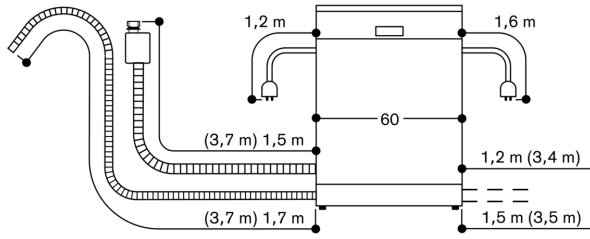

#### Planungshinweise

Höhenverstellbare Füße.  
Gerätesockelrücksprung 100 mm (siehe Zeichnung).  
Hinterfuß frontseitig verstellbar.  
Türgewicht bis zu 11 kg.  
Maß der Türfront richtet sich nach der Sockelhöhe der jeweiligen Küchenmöbel.  
Einbau und Bedienung auch mit Möbelgriff möglich. Die Push-to-open Funktion bleibt aktiv.

#### Anschlussdaten

Gesamtanschlusswert 2.0 kW - 2.4 kW.  
Anschlusskabel, steckbar.  
Wasseranschluss mit Verschraubung 3/4".  
Anschluss an Warm- oder Kaltwasser möglich.  
Leistung Standby/Netzwerk 2.0 W.  
Zeit auto-Standby/Netzwerk 2 min.  
Dauer des nicht ausgeschalteten Zustands 0 min.  
Bitte beachten Sie die Hinweise in der Gebrauchsanweisung, wenn Sie die WiFi-Funktion ausschalten möchten.

81,5 cm hoher Geschirrspüler mit flexiblem Scharnier

Anschlussmaße für einen 60 cm breiten Geschirrspüler

( ) Werte mit Verlängerungskit