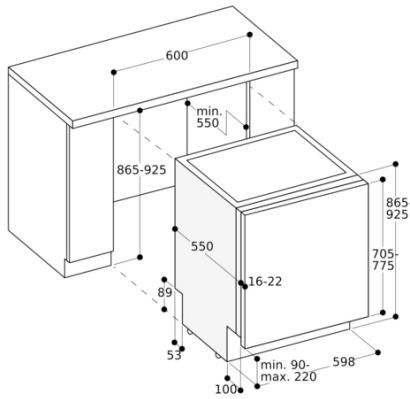

Verbrauchs- und Anschlusswerte

erstellt am 2022-02-27
 Seite 1

Unterkorb:
 8 Klappstacheln.
 2 Klappetageren.
 Geteilter Gläseranlagebügel.
 Besteckkorb.
 Halterung für langstielige Gläser.
 Maximale Tellergrößen (Ober-/Unterkorb):
 29/28, 26,5/30,5 bzw. 24/34 cm.
 Fassungsvermögen 12 Maßgedecke.
 Beladung mit max. 23 Weingläsern möglich.

Farbvarianten

DF481162
Voll integrierbar
Höhe 86.5 cm

Im Geräte-Preis enthalten

1 x Backblech-Sprühkopf.
 1 x Gläserkorb.
 1 x GN-Behälter-Einsatz.

Sonderzubehör

DA041160
Besteckschublade mit Leichtlaufauszügen
DA042030
Silberglanzkassette für alle Geschirrspüler
DA043000
Halterung für langstielige Gläser

Installationszubehör

DA021000
Klappcharnier für alle voll integrierbaren Geschirrspüler
GZ010011
Verlängerung des Zu- und Ablaufschlauchs (Länge 2 m)

86,5 cm hohe Geschirrspüler

Anschlussmaße für einen 60 cm breiten Geschirrspüler