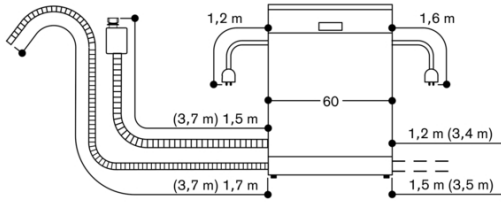

Anschlussdaten

Anschlusskabel, steckbar.
 Wasseranschluss mit Verschraubung 3/4".
 Anschluss an Warm- oder Kaltwasser möglich.
 Leistung Standby/Netzwerk 2.0 W.
 Leistungsaufnahme nicht ausgeschaltet 0.5 W.
 Leistungsaufnahme ausgeschaltet 0.5 W.
 Zeit auto-Standby/Netzwerk 2 min.
 Dauer des nicht ausgeschalteten Zustands 0 min.
 Bitte beachten Sie die Hinweise in der Gebrauchsanweisung, wenn Sie die WiFi-Funktion ausschalten möchten.

Farbvarianten

DF481162
Voll integrierbar
Höhe 86.5 cm

Im Geräte-Preis enthalten

1 x Backblech-Sprühkopf.
 1 x Gläserkorb.
 1 x GN-Behälter-Einsatz.

Sonderzubehör

DA041160
Besteckschublade mit Leichtlaufauszügen
DA042030
Silberglanzkassette für alle Geschirrspüler
DA043000
Halterung für langstielige Gläser

Installationszubehör

DA021000
Klappcharnier für alle voll integrierbaren Geschirrspüler
GZ010011
Verlängerung des Zu- und Ablaufschlauchs (Länge 2 m)

86,5 cm hohe Geschirrspüler

Anschlussmaße für einen 60 cm breiten Geschirrspüler