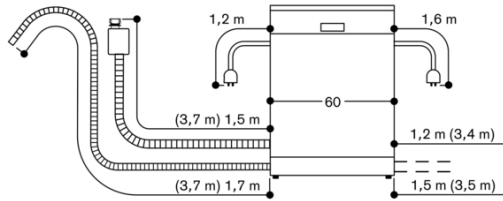

DF481163F
Geschirrspüler Serie 400
Voll integrierbar
Mit flexiblem Scharnier
Höhe 86.5 cm

erstellt am 2022-02-27
Seite 2

Anschlussmaße für einen 60 cm breiten Geschirrspüler