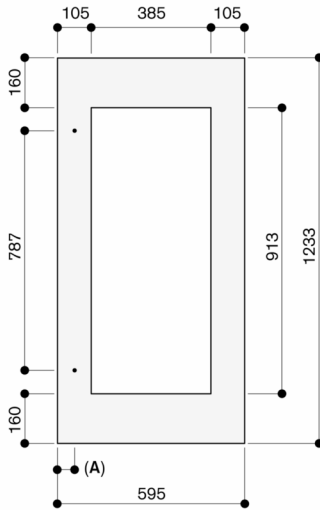

RA221211

Sonderzubehör

Installationszubehör

Zubehör für Kühlen Serie 200

RA221211

- Für RW 222, Frontdicke 19 mm.
- Für RW 222, Frontdicke 19 mm.

Höhe Aussparung 123 cm

A: 52,5 mm

Türfrontstärke 19 mm
Die maximalen Türfrontmaße sind auf ein Spaltmaß von 3 mm ausgelegt,
bezogen auf eine Einzelaussparung

Maße in mm