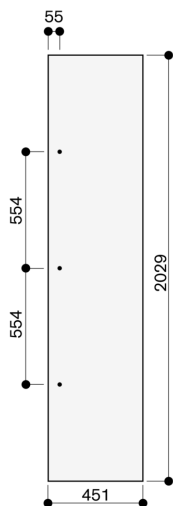

RA421110

Sonderzubehör

Installationszubehör

Tür

RA421110

- Für 45,7 cm breite Geräte, Frontdicke 19 mm.
- Für 45,7 cm breite Geräte, Frontdicke 19 mm.

Nischenbreite 45,7 cm

Die Türfrontdicke beträgt 19 mm.
Die maximalen Türfrontmaße sind auf ein Spaltmaß von 3 mm ausgelegt, bezogen auf eine Einzelnische.