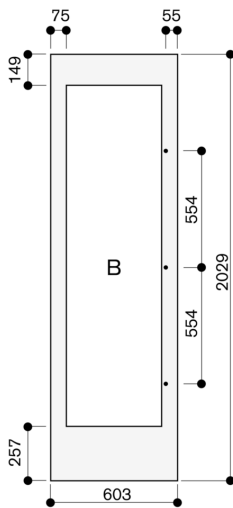

RA421611

Sonderzubehör

Installationszubehör

Türrahmen

RA421611

- Für 61 cm breite Geräte, Linksanschlag, Frontdicke 19 mm.
- Für 61 cm breite Geräte, Linksanschlag, Frontdicke 19 mm.

Nischenbreite 61 cm

Die Türfrontdicke beträgt 19 mm.
Die maximalen Türfrontmaße sind auf ein Spaltmaß von 3 mm ausgelegt, bezogen auf eine Einzelnische.
B: Breite der seitlichen Rahmenteile der Türfront kann zwischen 65 mm und 82 mm betragen.