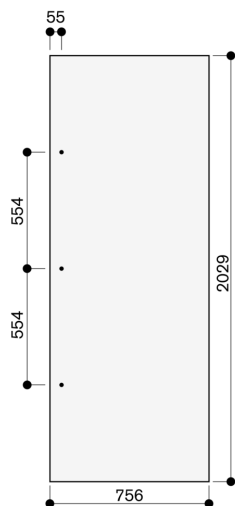

RA421710

Sonderzubehör

Installationszubehör

Tür

RA421710

- Für 76,2 cm breite Geräte, Frontdicke 19 mm.
- Für 76,2 cm breite Geräte, Frontdicke 19 mm.

Nischenbreite 76,2 cm

Die Türfrontdicke beträgt 19 mm.
Die maximalen Türfrontmaße sind auf ein Spaltmaß von 3 mm ausgelegt, bezogen auf eine Einzelnische.