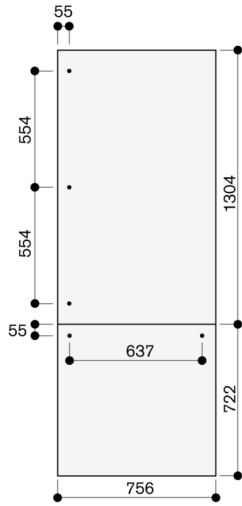

RA421712

Sonderzubehör

Installationszubehör

Tür

RA421712

- Für RB 472, Frontdicke 19 mm.
- Für RB 472, Frontdicke 19 mm.

Nischenbreite 76,2 cm

Die Türfrontdicke beträgt 19 mm.
Die maximalen Türfrontmaße sind auf ein Spaltmaß von 3 mm ausgelegt, bezogen auf eine Einzelnische.