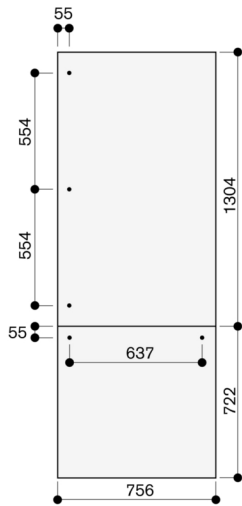

RA421712

Tür

RA421712

- Für RB 472, Frontdicke 19 mm.
- Für RB 472, Frontdicke 19 mm.

Nischenbreite 76,2 cm

Die Türfrontdicke beträgt 19 mm.
Die maximalen Türfrontmaße sind auf ein Spaltmaß von 3 mm ausgelegt, bezogen auf eine Einzelnische.