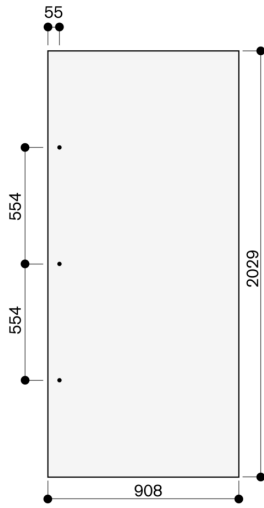

RA421911

Tür

RA421911

- Für 91,4 cm breite Geräte, Frontdicke 19 mm.
- Für 91,4 cm breite Geräte, Frontdicke 19 mm.

Gerätebreite 91,4 cm

Die Türfrontdicke beträgt 19 mm.
Die maximalen Türfrontmaße sind auf ein Spaltmaß von 3 mm ausgelegt, bezogen auf eine Einzelnische.