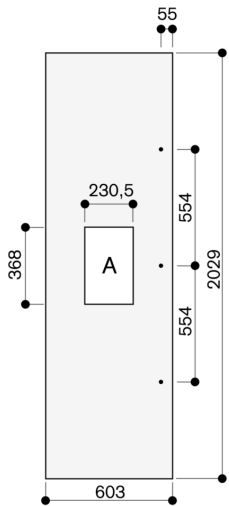

RA422610

Sonderzubehör

Installationszubehör

Tür

RA422610

- Für RF 463, Frontdicke 19 mm.
- Für RF 463, Frontdicke 19 mm.

Nischenbreite 61 cm

Die Türfrontdicke beträgt 19 mm.
Die maximalen Türfrontmaße sind auf ein Spaltmaß von 3 mm ausgelegt, bezogen auf eine Einzelnische.
A: Der Ausschnitt für die Eis- und Wasserausgabe ist horizontal und vertikal zentriert angeordnet.