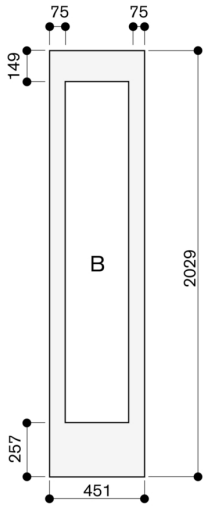

RA428111

Türrahmen

RA428111

- Für 45,7 cm breite Geräte, Frontdicke 19 mm.
- Für 45,7 cm breite Geräte, Frontdicke 19 mm.

Gerätebreite 45,7 cm

Die Türfrontdicke beträgt 19 mm.
Die maximalen Türfrontmaße sind auf ein Spaltmaß von 3 mm ausgelegt, bezogen auf eine Einzelnische.
B: Breite der seitlichen Rahmenteile der Türfront kann zwischen 65 mm und 82 mm betragen.