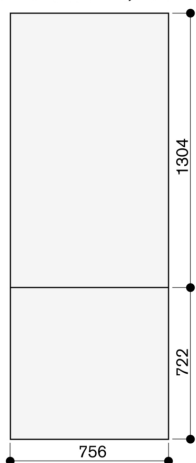

RA428712

Tür

RA428712

- Für RB 472, Frontdicke 19 mm.
- Für RB 472, Frontdicke 19 mm.

Nischenbreite 76,2 cm

Die Türfrontdicke beträgt 19 mm.  
Die maximalen Türfrontmaße sind auf ein Spaltmaß von 3 mm ausgelegt,  
bezogen auf eine Einzelnische.