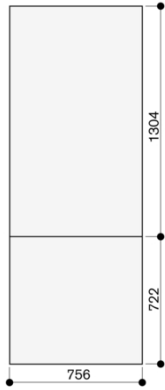

**RA428712**  
Türfronten Edelstahl, grifflos

Für RB 472, Frontdicke 19 mm.

Farbvarianten  
RA428712

**Ausstattungsmerkmale**

**Abmessungen des Gerätes**

**Abmessungen des verpackten Gerätes**  
170 x 997 x 1445

**Abmessungen des Umkartons (mm)**

**Abmessung der Palette**  
121.0 x 100.0 x 145.0

**Verpackungsmenge pro Umkarton**

**Anzahl Geräte pro Palette**  
6

**Geräte pro Lage der Palette**

**Nettogewicht**  
20,0

**Bruttogewicht**  
30,0

**EAN-Nummer**  
4242006279172

**Max. elektrische Leistungsaufnahme**

**Spannung**

**Frequenz**

**Länge Anschlusskabel**

**Steckerart**

**Verbrauchs- und Anschlusswerte**

erstellt am 2023-03-12

Seite 1

Nischenbreite 76,2 cm

Die Türfrontdicke beträgt 19 mm.  
Die maximalen Türfrontmaße sind auf ein Spaltmaß von 3 mm ausgelegt,  
bezogen auf eine Einzelnische.