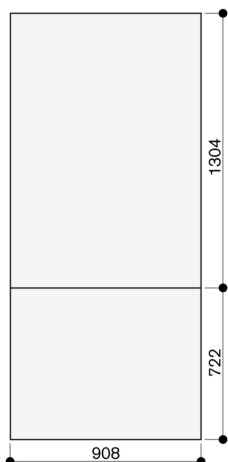

RA428910

Tür

RA428910

- Für RB 492, Frontdicke 19 mm.
- Für RB 492, Frontdicke 19 mm.

Nischenbreite 91,4 cm

Die Türfrontdicke beträgt 19 mm.
Die maximalen Türfrontmaße sind auf ein Spaltmaß von 3 mm ausgelegt,
bezogen auf eine Einzelnische.