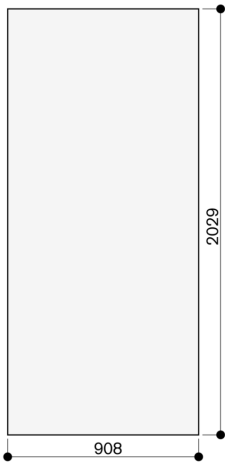

RA428911

Tür

RA428911

- Für 91,4 cm breite Geräte, Frontdicke 19 mm.
- Für 91,4 cm breite Geräte, Frontdicke 19 mm.

Gerätebreite 91,4 cm

Die Türfrontdicke beträgt 19 mm.
Die maximalen Türfrontmaße sind auf ein Spaltmaß von 3 mm ausgelegt,
bezogen auf eine Einzelnische.