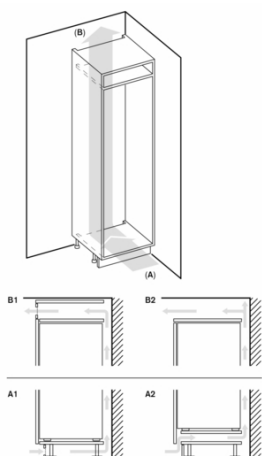

RB282204
Kühl- und Gefrierkombination Serie 200
Mit Frischkühlen
Voll integrierbar
Nischenbreite 56 cm, Nischenhöhe
177.5 cm
erstellt am 2022-10-24
Seite 2