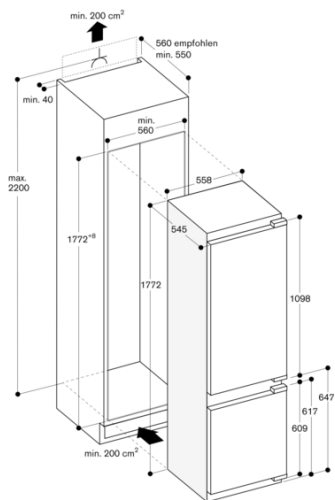

RB282204
Kühl- und Gefrierkombination Serie 200
Mit Frischkühlen
Voll integrierbar
Nischenbreite 56 cm, Nischenhöhe
177.5 cm
erstellt am 2022-10-24
Seite 2