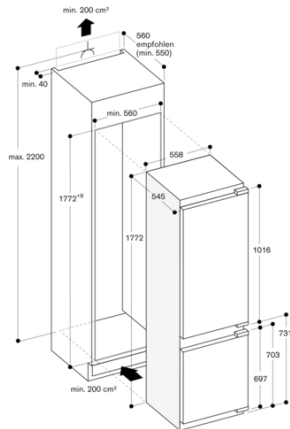

RB289300

Vario Kühl- und Gefrierkombination

Serie 200

Mit Frischkühlen nahe 0 °C

Voll integrierbar

Nischenbreite 56 cm, Nischenhöhe
177.5 cm

erstellt am 2021-10-20

Seite 2

GAGGENAU