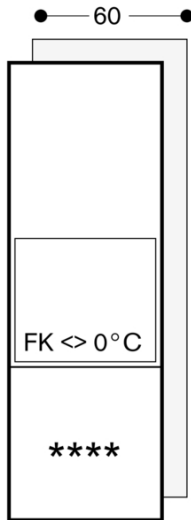

RB289300

Vario Kühl- und Gefrierkombination

Serie 200

Mit Frischkühlen nahe 0 °C

Voll integrierbar

Nischenbreite 56 cm, Nischenhöhe
177.5 cm

erstellt am 2021-10-20

Seite 2

GAGGENAU