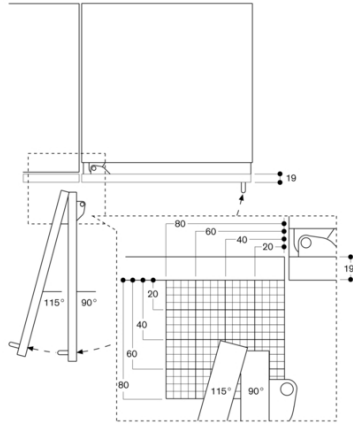

RB472305

Vario Kühl- und Gefrierkombination
Serie 400

Mit Frischkühlen nahe 0 °C

Voll integrierbar

Nischenbreite 76.2 cm, Nischenhöhe
213.4 cm

Kühlraum eintürig und eine
vollausziehbare Gefrierschublade

erstellt am 2022-01-06

Seite 2

Türöffnungswinkel