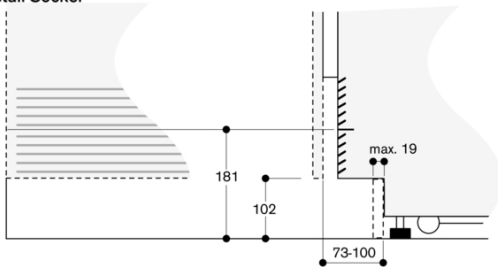

Detail Sockel