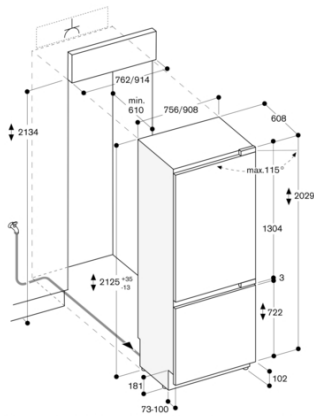

RB472305

Vario Kühl- und Gefrierkombination
Serie 400

Mit Frischkühlen nahe 0 °C

Voll integrierbar

Nischenbreite 76.2 cm, Nischenhöhe
213.4 cm

Kühlraum eintürig und eine
vollausziehbare Gefrierschublade

erstellt am 2022-01-06

Seite 2

Türöffnungswinkel