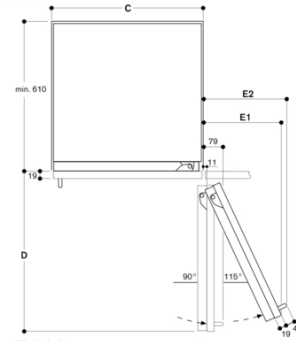

Wandabstand RB 472/RC/RF/RW

Nischenbreite	C	D	E1	E2
457 mm	525 mm	235 mm	265 mm	
610 mm	677 mm	299 mm	330 mm	
762 mm	830 mm	364 mm	395 mm	
914 mm	980 mm	428 mm	460 mm