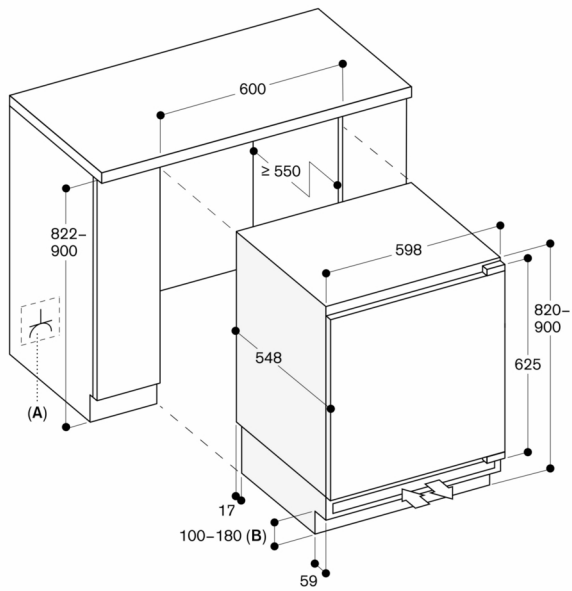

RC202180

1 x Eierablage

RA430100:

Aufbewahrungsbehälter mit Deckel, ANT

**Unterbau-Kühlschrank Serie 200**  
82 x 60 cm, Flachscharnier mit Softeinzug  
RC202180

- Blendfreie LED-Spots mit warmweißen Licht
  - Innenraum mit massiven Elementen in Light Satin Aluminium
- Höhenverstellbare Abstellflächen aus Sicherheitsglas mit Aluminiumprofil  
Warmweißes und blendfreies LED-Licht  
Schublade mit Aluminiumgriff, nahe 0 °C  
Gedämpftes Türeinzugssystem ermöglicht ein sanftes und kontrolliertes Schließen  
Nutzinhalt gesamt: 134 Liter.

**Ausgewählte digitale Dienste (Gaggeneau Home Connect)**

Fernsteuerung und -überwachung.  
Ferndiagnose.

**Kühlen**

Schnell-Kühlen.  
Temperatur einstellbar von +2 °C bis +6 °C.  
2 Abstellflächen aus Sicherheitsglas mit Aluminium-Profil, höhenverstellbar.  
1 Schublade mit Aluminiumgriff, nahe 0 °C, ideal für Fleisch, Fisch und Geflügel.  
1 Bodenfach mit Schiebedeckel aus Glas.  
1 großer Türabsteller aus Aluminium für Flaschen, extra tief.  
1 Türabsteller aus Aluminium, höhenverstellbar.  
1 kleiner Türabsteller, verstellbar.  
Warmweiße Innenraumbelichtung (3500 K) mit blendfreiem LED-Licht, seitlich integriert.  
Nutzinhalt des Kühlbereichs gesamt: 134 Liter.

**Verbrauchsdaten**

Energieeffizienzklasse E auf einer Skala der Effizienzklassen von A bis G.  
Energieverbrauch 93 kWh/Jahr.  
Geräusch-Wert 35 dB (A) re 1 pW.

**Planungshinweise**

Flachscharnier.  
Türanschlag rechts, wechselbar.  
Türöffnungswinkel 115°, fixierbar auf 90°.  
Max. zulässiges Türfrontgewicht 12 kg.  
Höhenverstellbare Füße.  
Das beiliegende Lüftungsgitter muss verwendet werden.  
Anschlussdose außerhalb der Einbaunische planen.

**Anschlussdaten**

Anschlusskabel 2.3 m mit Stecker.

**A:** Steckdose

**B:** Sockelhöhe:

- 100 mm bei Nischenhöhe 822 mm
- 180 mm bei Nischenhöhe 900 mm

Maße in mm