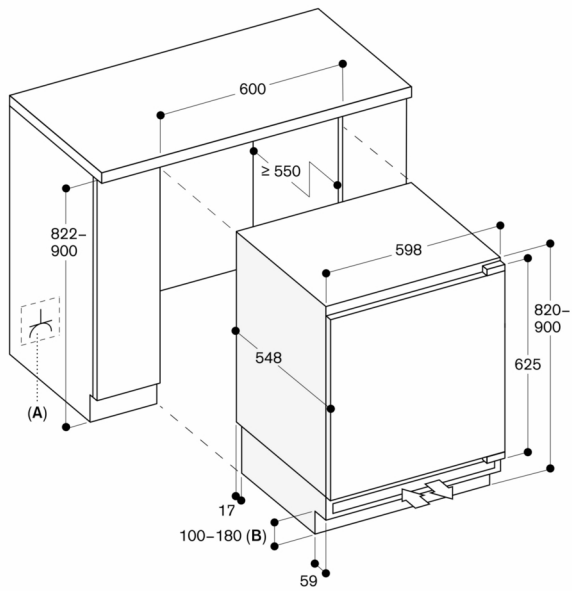

Höhenverstellbare Abstellflächen aus Sicherheitsglas mit Aluminiumprofil  
Warmweißes und blendfreies LED-Licht  
Schublade mit Aluminiumgriff, nahe 0 °C  
Gedämpftes Türeinzugssystem ermöglicht ein sanftes und kontrolliertes Schließen  
Nutzinhalt gesamt: 134 Liter.

**Ausgewählte digitale Dienste (Gaggeneau Home Connect)**

Fernsteuerung und -überwachung.  
Ferndiagnose.

**Kühlen**

Schnell-Kühlen.  
Temperatur einstellbar von +2 °C bis +6 °C.  
2 Abstellflächen aus Sicherheitsglas mit Aluminium-Profil, höhenverstellbar.  
1 Schublade mit Aluminiumgriff, nahe 0 °C, ideal für Fleisch, Fisch und Geflügel.  
1 Bodenfach mit Schiebedeckel aus Glas.  
1 großer Türabsteller aus Aluminium für Flaschen, extra tief.  
1 Türabsteller aus Aluminium, höhenverstellbar.  
1 kleiner Türabsteller, verstellbar.  
Warmweiße Innenraumbelichtung (3500 K) mit blendfreiem LED-Licht, seitlich integriert.  
Nutzinhalt des Kühlbereichs gesamt: 134 Liter.

**Verbrauchsdaten**

Energieeffizienzklasse E auf einer Skala der Effizienzklassen von A bis G.  
Energieverbrauch 93 kWh/Jahr.  
Geräusch-Wert 35 dB (A) re 1 pW.

**Planungshinweise**

Flachscharnier.  
Türanschlag rechts, wechselbar.  
Türöffnungswinkel 115°, fixierbar auf 90°.  
Max. zulässiges Türfrontgewicht 12 kg.  
Höhenverstellbare Füße.  
Das beiliegende Lüftungsgitter muss verwendet werden.  
Anschlussdose außerhalb der Einbaunische planen.

**Anschlussdaten**

Anschlusskabel 2.3 m mit Stecker.

**A:** Steckdose

**B:** Sockelhöhe:

- 100 mm bei Nischenhöhe 822 mm
- 180 mm bei Nischenhöhe 900 mm

Maße in mm