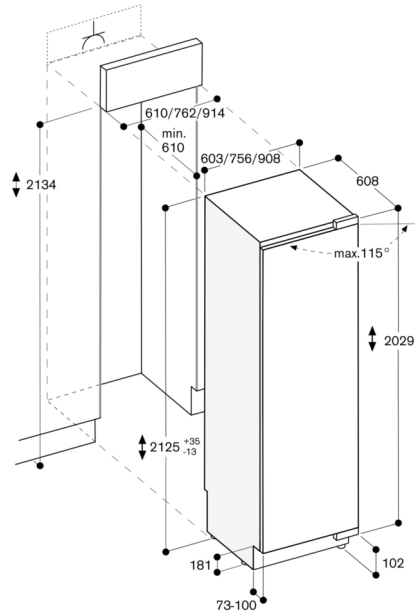

#### Planungshinweise

Flachscharnier.  
Türanschlag rechts, wechselbar.  
Türöffnungswinkel 115°, fixierbar auf 90°.  
Max. zulässiges Türfrontgewicht 41 kg.

#### Anschlussdaten

Gesamtanschlusswert: 0.300 kW.  
Anschlusskabel 3.0 m, steckbar.

Türöffnungswinkel

Der Scharnierweg und die daraus resultierenden Abstände zum benachbarten Möbel und Möbelgriffe können in Abhängigkeit der Frontdicke aus der Zeichnung entnommen werden. In der Zeichnung wurde eine Möbelfrontdicke von 19 mm angenommen.

Die maximalen Türfrontmaße sind auf ein Spaltmaß von 3 mm ausgelegt.

Wandabstand RB 472/RC/RF/RW

Nischenbreite C	D	E1	E2
457 mm	525 mm	235 mm	265 mm
610 mm	677 mm	299 mm	330 mm
762 mm	830 mm	364 mm	395 mm
914 mm	980 mm	428 mm	460 mm