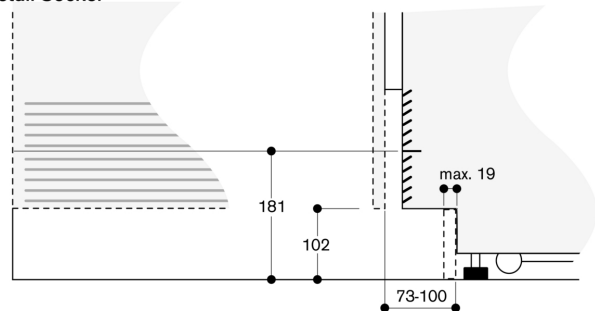

#### Planungshinweise

Flachscharnier.  
Türanschlag rechts, wechselbar.  
Türöffnungswinkel 115°, fixierbar auf 90°.  
Max. zulässiges Türfrontgewicht 41 kg.

#### Anschlussdaten

Gesamtanschlusswert: 0.300 kW.  
Anschlusskabel 3.0 m, steckbar.

Türöffnungswinkel

Der Scharnierweg und die daraus resultierenden Abstände zum benachbarten Möbel und Möbelgriffe können in Abhängigkeit der Frontdicke aus der Zeichnung entnommen werden. In der Zeichnung wurde eine Möbelfrontdicke von 19 mm angenommen.

Die maximalen Türfrontmaße sind auf ein Spaltmaß von 3 mm ausgelegt.

Wandabstand RB 472/RC/RF/RW

Nischenbreite C	D	E1	E2
457 mm	525 mm	235 mm	265 mm
610 mm	677 mm	299 mm	330 mm
762 mm	830 mm	364 mm	395 mm
914 mm	980 mm	428 mm	460 mm

In der Zeichnung wurde eine Möbelfrontdicke von 19 mm sowie die Höhe eines Gaggenau Möbelgriffs von 49 mm zugrunde gelegt.

Detail Sockel

Bezogen auf die Standardhöhe des Gerätes beträgt die Höhe der Sockelleiste 102 mm. Maximale Dicke der Sockelleiste 19 mm.