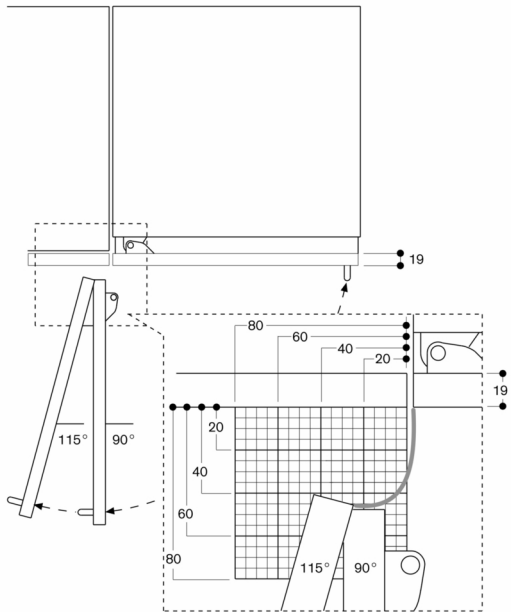

#### Planungshinweise

Flachscharnier.  
Türanschlag rechts, wechselbar.  
Türöffnungswinkel 115°, fixierbar auf 90°.  
Max. zulässiges Türfrontgewicht 41 kg.

#### Anschlussdaten

Gesamtanschlusswert: 0.300 kW.  
Anschlusskabel 3.0 m, steckbar.

Türöffnungswinkel

Der Scharnierweg und die daraus resultierenden Abstände zum benachbarten Möbel und Möbelgriffe können in Abhängigkeit der Frontdicke aus der Zeichnung entnommen werden. In der Zeichnung wurde eine Möbelfrontdicke von 19 mm angenommen.