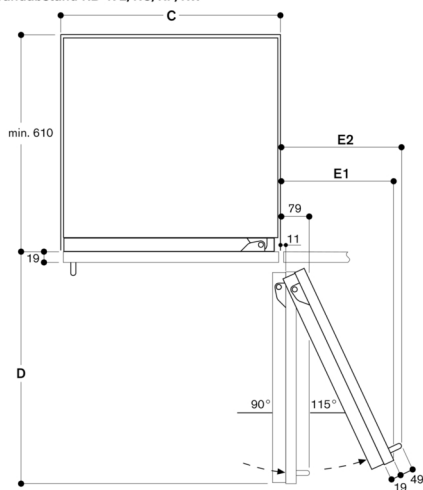

#### Planungshinweise

Flachscharnier.  
Türanschlag rechts, wechselbar.  
Türöffnungswinkel 115°, fixierbar auf 90°.  
Max. zulässiges Türfrontgewicht 41 kg.

#### Anschlussdaten

Gesamtanschlusswert: 0.300 kW.  
Anschlusskabel 3.0 m, steckbar.

Türöffnungswinkel

Der Scharnierweg und die daraus resultierenden Abstände zum benachbarten Möbel und Möbelgriffe können in Abhängigkeit der Frontdicke aus der Zeichnung entnommen werden. In der Zeichnung wurde eine Möbelfrontdicke von 19 mm angenommen.

Die maximalen Türfrontmaße sind auf ein Spaltmaß von 3 mm ausgelegt.

Wandabstand RB 472/RC/RF/RW

Nischenbreite C	D	E1	E2
457 mm	525 mm	235 mm	265 mm
610 mm	677 mm	299 mm	330 mm
762 mm	830 mm	364 mm	395 mm
914 mm	980 mm	428 mm	460 mm