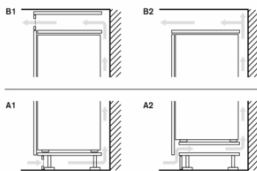

RF282303
Gefriergerät Serie 200
Voll integrierbar
Nischenbreite 56 cm, Nischenhöhe
177.5 cm

erstellt am 2022-10-24
Seite 2