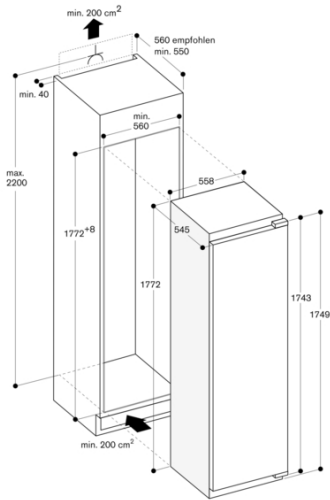

RF282303
Gefriergerät Serie 200
Voll integrierbar
Nischenbreite 56 cm, Nischenhöhe
177.5 cm

erstellt am 2022-10-24
Seite 2