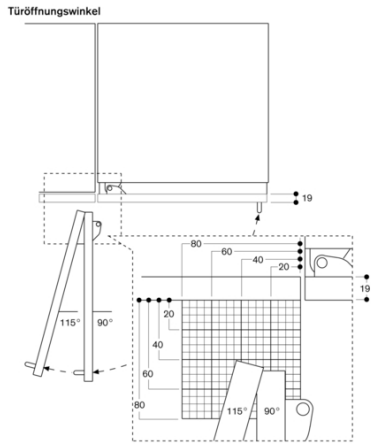

RF463306
Vario Gefriergerät Serie 400
Voll integrierbar, mit Eis- und
Wasserausgabe
Nischenbreite 61 cm, Nischenhöhe
213.4 cm
Rechtsanschlag

erstellt am 2021-10-22
Seite 2