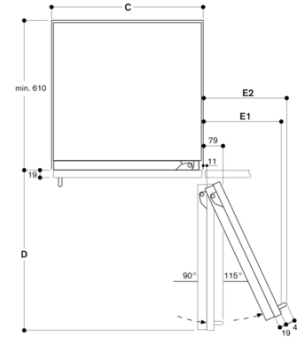

Wandabstand RB 472/RC/RF/RW

Nischenbreite C	D	E1	E2
457 mm	525 mm	235 mm	265 mm
610 mm	677 mm	299 mm	330 mm
762 mm	830 mm	364 mm	395 mm
914 mm	980 mm	428 mm	460 mm