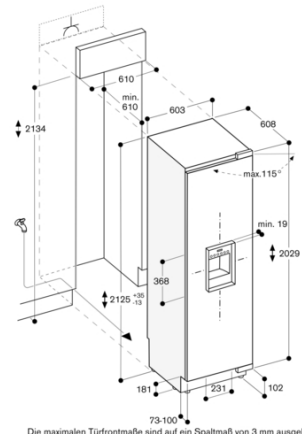

RF463306
Vario Gefriergerät Serie 400
Voll integrierbar, mit Eis- und
Wasserausgabe
Nischenbreite 61 cm, Nischenhöhe
213.4 cm
Rechtsanschlag

erstellt am 2021-10-22
Seite 2

Detail Sockel

Bezogen auf die Standardhöhe des Gerätes beträgt die Höhe der Sockelleiste 102 mm. Maximale Dicke der Sockelleiste 19 mm.

Wandabstand RB 472/RC/RF/RW

Nischenbreite C	D	E1	E2
457 mm	525 mm	235 mm	265 mm
610 mm	677 mm	299 mm	330 mm
762 mm	830 mm	364 mm	395 mm
914 mm	980 mm	428 mm	460 mm