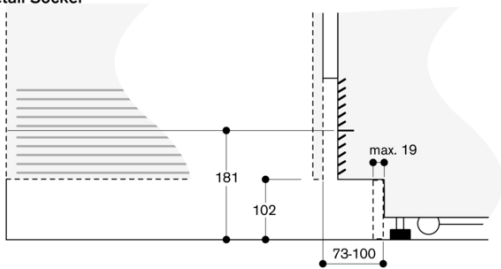

Detail Sockel

Bezogen auf die Standardhöhe des Gerätes beträgt die Höhe der Sockelleiste 102 mm. Maximale Dicke der Sockelleiste 19 mm.