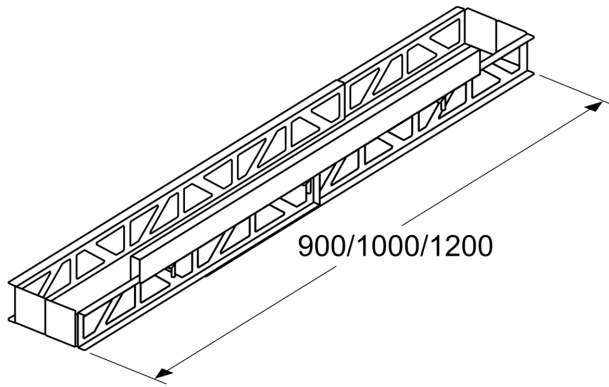

VA200080

Sonderzubehör

Installationszubehör

Installationszubehör

VA200080

– Bestehend aus einer Verbindungsleiste und Möbelstreben um die Stabilität des Möbels sicher zu stellen.  
– Verstellbar von 90 cm, 100 cm oder 120 cm Möbelbreite.

– Bestehend aus einer Verbindungsleiste und Möbelstreben um die Stabilität des Möbels sicher zu stellen.

Verstellbar von 90 cm, 100 cm oder 120 cm Möbelbreite.

Maße in mm

Maße in mm