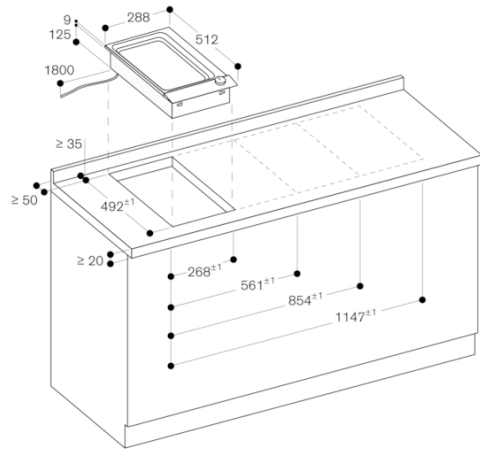

VP230120
Vario Teppan Yaki Serie 200
Schwarze Bedienblende
Breite 28 cm
erstellt am 2021-06-21
Seite 2

Maße in mm