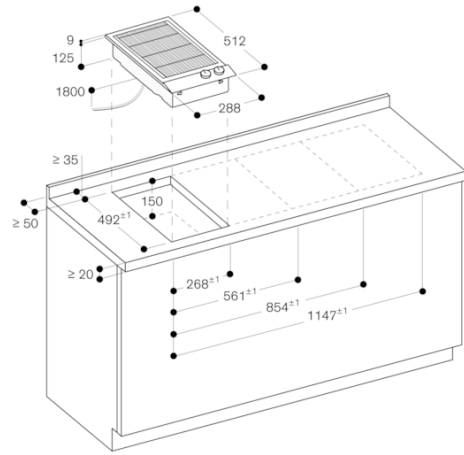

VR230120
Vario Elektro-Grill Serie 200
Schwarze Bedienblende
Breite 28 cm
erstellt am 2021-06-10
Seite 2

Maße in mm