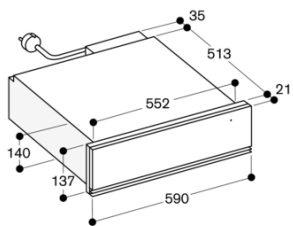

Min. Nischenmaße für Installation (H x B x T)

140 x 560 x 550

EAN-Nummer

4242006220402

Elektroanschlusswert

810

Absicherung

10

erstellt am 2022-12-08

Seite 1

Farbvarianten

WSP221100

Glasfront in Gaggenau Anthrazit

Breite 60 cm, Höhe 14 cm

WSP221110

Glasfront in Gaggenau Metallic

Breite 60 cm, Höhe 14 cm

WSP221130

Glasfront in Gaggenau Silber

Breite 60 cm, Höhe 14 cm

WSP221100
Wärmeschublade Serie 200
Glasfront in Gaggenau Anthrazit
Breite 60 cm, Höhe 14 cm
erstellt am 2022-12-08
Seite 2