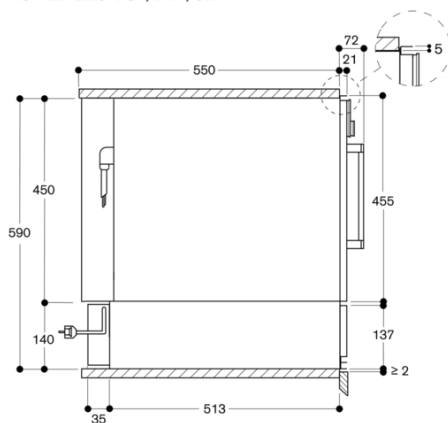

(Durchm.:28cm)

12

Fassungsvermögen: Espressotassen

80

Abmessungen des Gerätes

140 x 590 x 548

Abmessungen des verpackten Gerätes

210 x 650 x 660

Min. Nischenmaße für Installation (H x B x T)

140 x 560 x 550

EAN-Nummer

4242006220402

Elektroanschlusswert

810

Absicherung

10

Breite 60 cm, Höhe 14 cm

WSP221130

Glasfront in Gaggenau Silber

Breite 60 cm, Höhe 14 cm

WSP221100
Wärmeschublade Serie 200
Glasfront in Gaggenau Anthrazit
Breite 60 cm, Höhe 14 cm
erstellt am 2022-12-08
Seite 2

WSP 221 unter BSP, BMP, CMP

Maße in mm