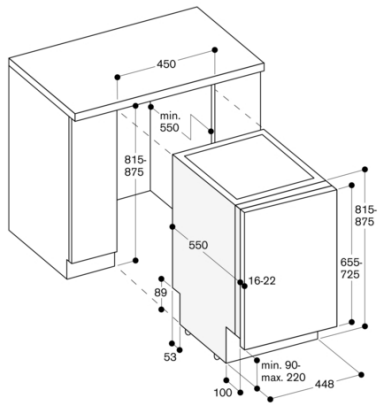

Cutlery Basket
 Standard

Sonderzubehör
 DA042030

Zusatzteile
 Backblechsprühkopf grau,
 Dampfschutzblech

Anzahl an Maßgedecken

Um die Restzeitprojektion darstellen zu können, muss ein mindest Sockelrücksprung vorhanden sein (40 mm + Möbelfrontstärke). Die maximale Sockelhöhe muss um 30 mm reduziert werden, um die optimale Anzeige der Restzeitprojektion zu ermöglichen.
 Hinterfuß frontseitig verstellbar. Türgewicht bis zu 7.5 kg.
 Maß der Türfront richtet sich nach der Sockelhöhe der jeweiligen Küchenmöbel.

Anschlussdaten

Anschlusskabel, steckbar.
 Wasseranschluss mit Verschraubung 3/4".
 Anschluss an Warm- oder Kaltwasser möglich.

Farbvarianten

DF250141
Voll integrierbar
Höhe 81.5 cm, Breite 45 cm

Im Geräte-Preis enthalten

1 x Backblech-Sprühkopf.

Sonderzubehör

DA042030
Silberglanzkassette für alle Geschirrspüler

Installations­zubehör

DA020010
Verblendungsleisten Edelstahl für 81,5 cm hohe Geschirrspüler

Anschlussmaße für einen 45 cm breiten Geschirrspüler

() Werte mit Verlängerungskit

Maße in mm