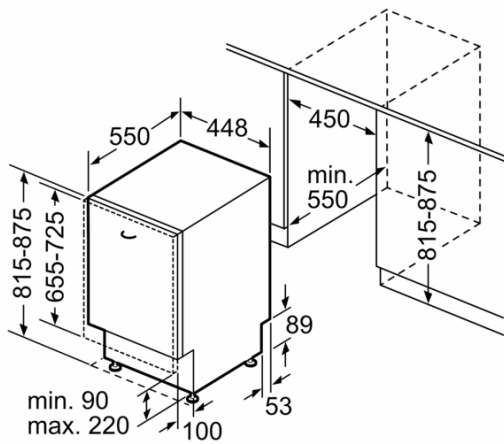

Anschlussdaten

Anschlusskabel, steckbar.
 Wasseranschluss mit Verschraubung 3/4".
 Anschluss an Warm- oder Kaltwasser möglich.

Farbvarianten

DF250141
Voll integrierbar
Höhe 81.5 cm, Breite 45 cm

Im Geräte-Preis enthalten

1 x Backblech-Sprühkopf.

Sonderzubehör

DA042030
Silberglanzkassette für alle Geschirrspüler

Installations­zubehör

DA020010
Verblendungsleisten Edelstahl für 81,5 cm hohe Geschirrspüler

Anschlussmaße für einen 45 cm breiten Geschirrspüler

() Werte mit Verlängerungskit

Maße in mm