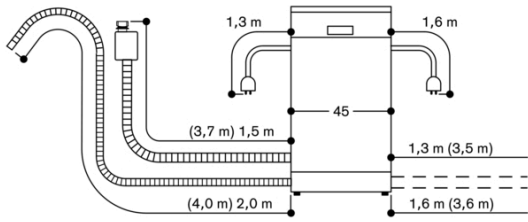

Anschlussdaten

Anschlusskabel, steckbar.
 Wasseranschluss mit Verschraubung 3/4".
 Anschluss an Warm- oder Kaltwasser möglich.

Farbvarianten

DF250141
Voll integrierbar
Höhe 81.5 cm, Breite 45 cm

Im Geräte-Preis enthalten

1 x Backblech-Sprühkopf.

Sonderzubehör

DA042030
Silberglanzkassette für alle Geschirrspüler

Installations­zubehör

DA020010
Verblendungsleisten Edelstahl für 81,5 cm hohe Geschirrspüler

Anschlussmaße für einen 45 cm breiten Geschirrspüler

() Werte mit Verlängerungskit

Maße in mm