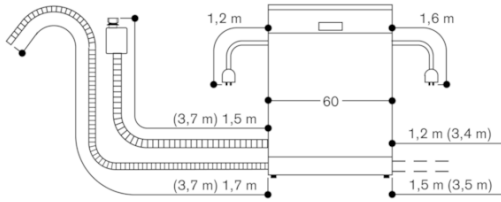

Anschlussmaße für einen 60 cm breiten Geschirrspüler