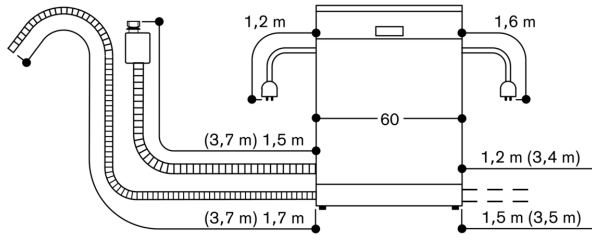

Griff Edelstahl 45 cm

GZ010011:

Schlauchverlängerung Zu- und Ablauf

Vollintegrierter Geschirrspüler Serie 200

60 cm

DF260164

81,5 cm hohe Geschirrspüler

Anschlussmaße für einen 60 cm breiten Geschirrspüler