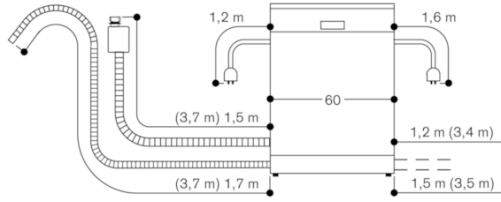

#### Installations- und zubehör

GH045010  
Möbelgriff mit 2 Halterungen, Edelstahl, Länge 45 cm, Bohrabstand 427 mm  
GZ010011  
Verlängerung des Zu- und Ablaufschlauchs (Länge 2 m)

# GAGGENAU

DF261164F  
Geschirrspüler Serie 200  
Voll integrierbar  
Mit flexiblem Scharnier  
Höhe 86.5 cm

erstellt am 2019-11-08  
Seite 2

Anschlussmaße für einen 60 cm breiten Geschirrspüler

( ) Werte mit Verlängerungskit