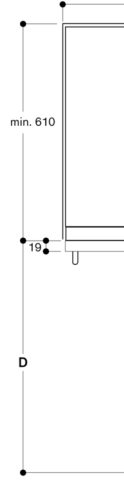

Die Schubladen von RC und RF befinden sich
auf gleicher Höhe. Bei einer Side-by-Side
Installation können Abstellflächen und
Türabsteller auf gleichen Ebenen ausgerichtet
werden

Flache Innentür mit Edelstahl, vollflächig

Verbrauchsdaten

Energieeffizienzklasse A++ auf einer Skala der
Effizienzklassen von A+++ bis D.

Energieverbrauch 131 kWh/Jahr.

Schalleistung 40 dB (re 1 pW).

Planungshinweise

Flachscharnier.

Türanschlag rechts, wechselbar.

Türöffnungswinkel 115°, fixierbar auf 90°.

Max. zulässiges Türfrontgewicht 41 kg.

Anschlussdaten

Gesamtanschlusswert 0.300 kW.

Anschlusskabel 3.0 m, steckbar.

Türöffnungswinkel

Der Scharnierweg und die c Möbel und Möbelgriffe könr Zeichnung entnommen weri von 19 mm angenomnen.

Die maximalen Türfron

Wandabstand RB 47:

Nischenbreite	
C	D
457 mm	52
610 mm	67
762 mm	83
914 mm	96

In der Zeichnung wur eines Gaggenau Möt

Detail Sockel

Bezogen auf die Standard Sockelleiste 102 mm. Max