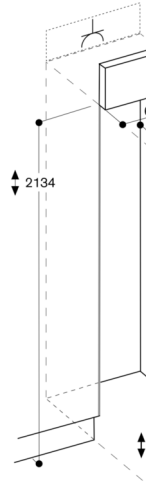

Die Schubladen von RC und RF befinden sich
auf gleicher Höhe. Bei einer Side-by-Side
Installation können Abstellflächen und
Türabsteller auf gleichen Ebenen ausgerichtet
werden

Flache Innentür mit Edelstahl, vollflächig

Verbrauchsdaten

Energieeffizienzklasse A++ auf einer Skala der
Effizienzklassen von A+++ bis D.

Energieverbrauch 131 kWh/Jahr.

Schalleistung 40 dB (re 1 pW).

Planungshinweise

Flachscharnier.

Türanschlag rechts, wechselbar.

Türöffnungswinkel 115°, fixierbar auf 90°.

Max. zulässiges Türfrontgewicht 41 kg.

Anschlussdaten

Gesamtanschlusswert 0.300 kW.

Anschlusskabel 3.0 m, steckbar.

Türöffnungswinkel

Der Scharnierweg und die c Möbel und Möbelgriffe könr Zeichnung entnommen weri von 19 mm angenomnen.

Die maximalen Türfron

Wandabstand RB 47:

Nischenbreite	
C	D
457 mm	52
610 mm	67
762 mm	83
914 mm	96

In der Zeichnung wur eines Gaggenau Möt

Detail Sockel

Bezogen auf die Standard Sockelleiste 102 mm. Max