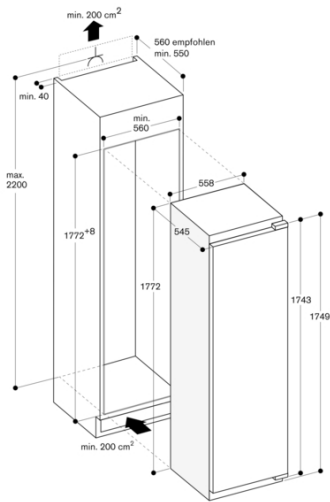

RF282303
Gefriergerät Serie 200
Voll integrierbar
Nischenbreite 56 cm, Nischenhöhe
177.5 cm

erstellt am 2022-10-24
Seite 2